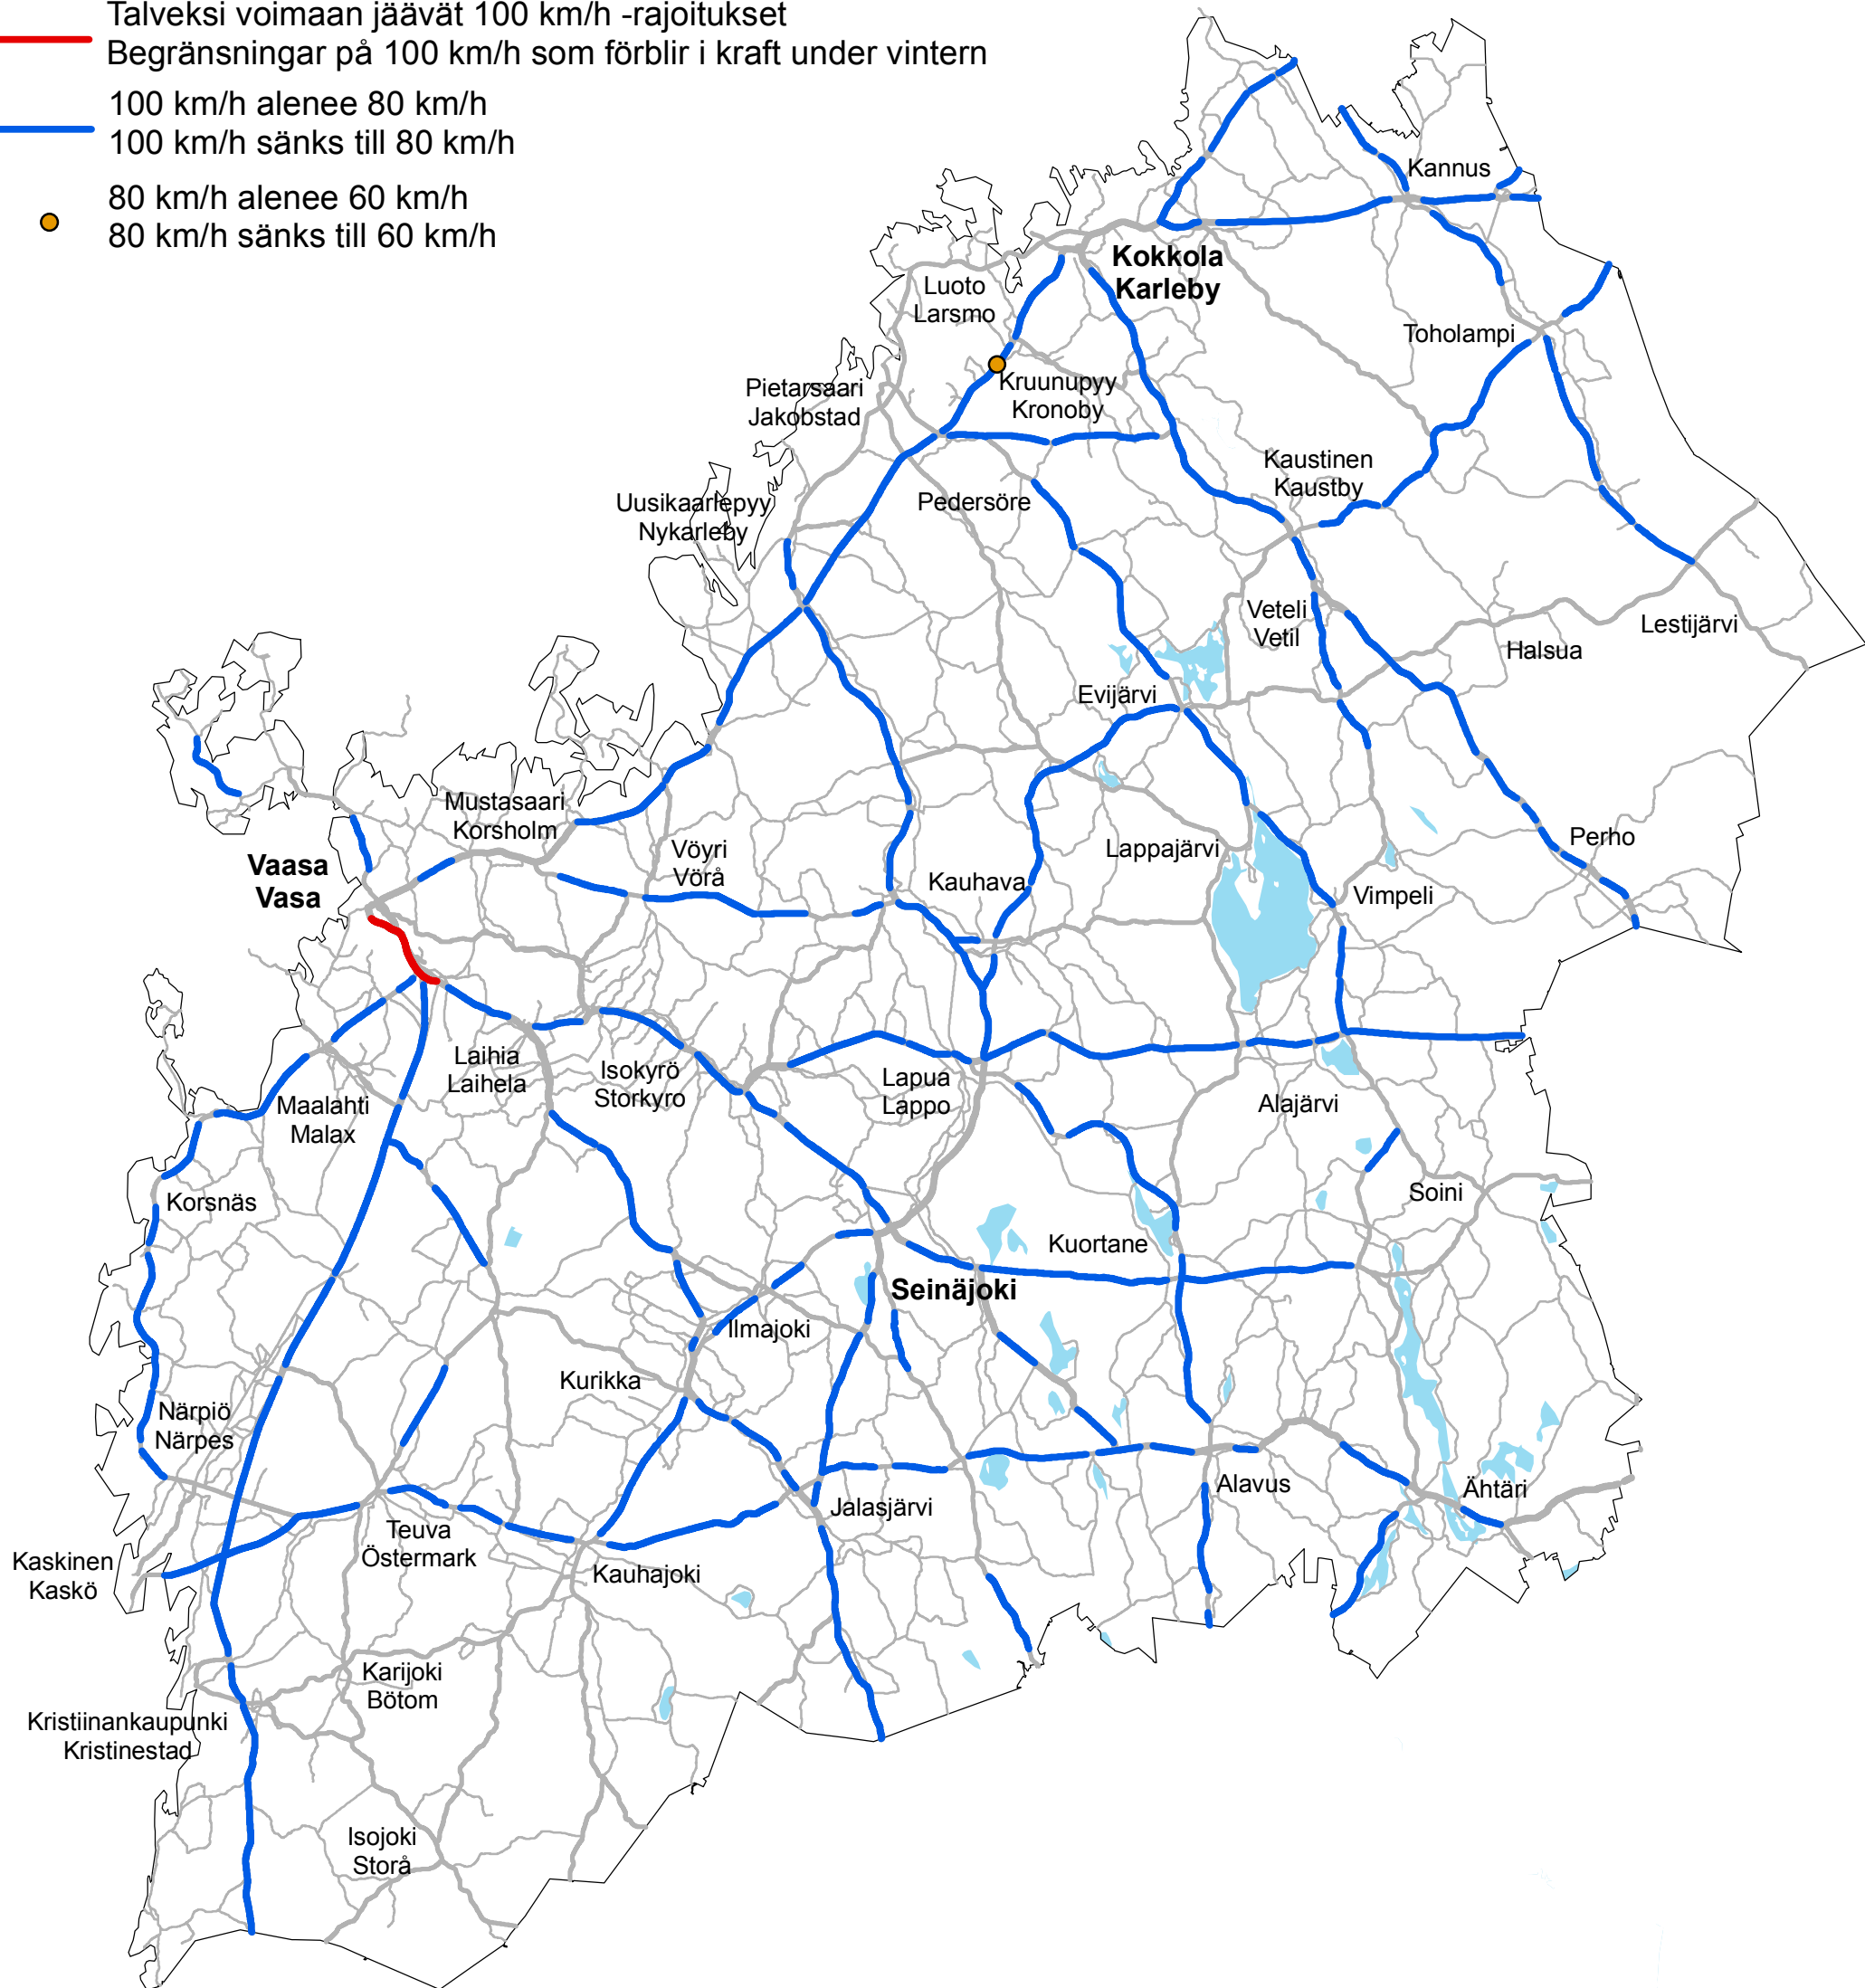

Etelä-Pohjanmaan ELY-keskus ELY-centralen i Södra Österbotten

Talvinopeusrajoitukset 2013 - 2014
Vinterhastighetsbegränsningar

- Talveksi voimaan jäävät 100 km/h -rajoitukset
Begränsningar på 100 km/h som förblir i kraft under vintern
- 100 km/h alenee 80 km/h
100 km/h sänks till 80 km/h
- 80 km/h alenee 60 km/h
80 km/h sänks till 60 km/h

1: 500 000

Elinkeino-, liikenne- ja ympäristökeskus
Närings-, trafik- och miljöcentralen