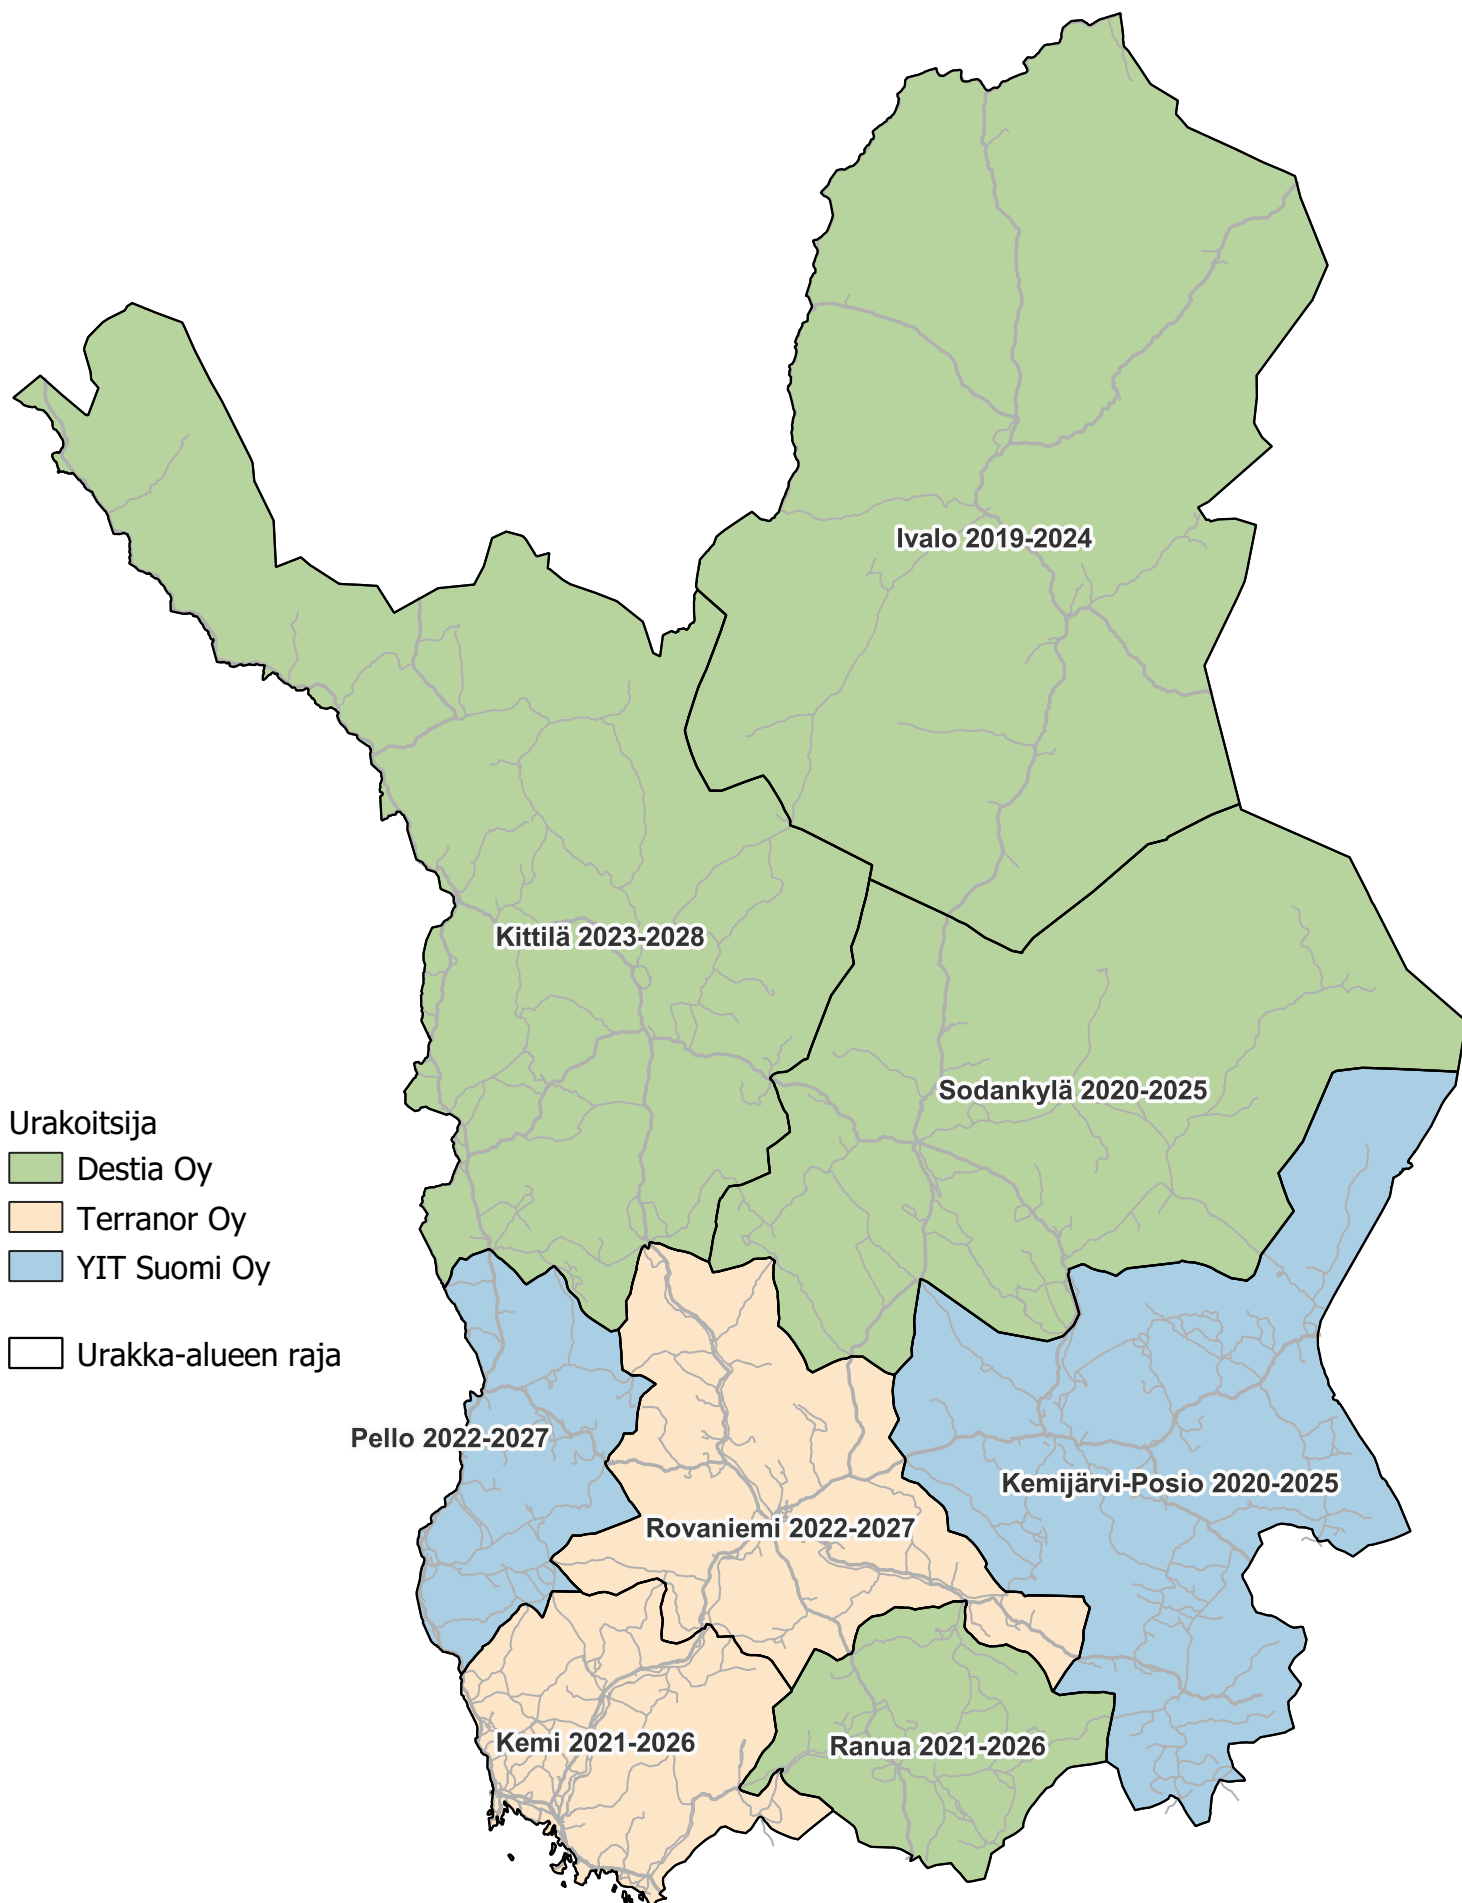

LAPIN ELY-KESKUS

Maanteiden hoidon alueurakoitsijat

Urakoitsija

 Destia Oy

 Terranor Oy

 YIT Suomi Oy

 Urakka-alueen raja