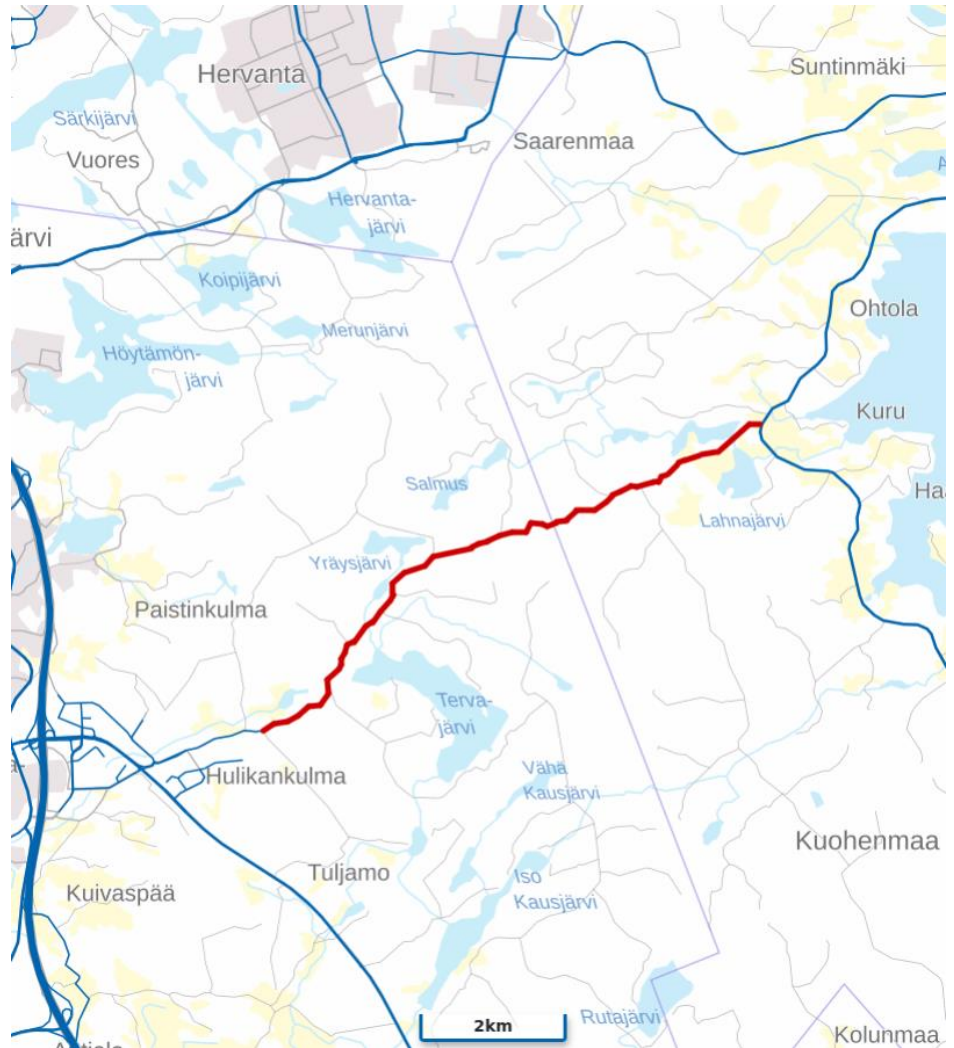

7.6.2024

27.7.2024

Marjamäki - Savo mt 3110 / 1 / 1775 – 1 / 10715,

Savontie 180 – Savontie 1075, Lempäälä ja Kangasala

KVL 104 - 207, Sulku aika klo 16.30 – 23.40, Pituus 8,9 km