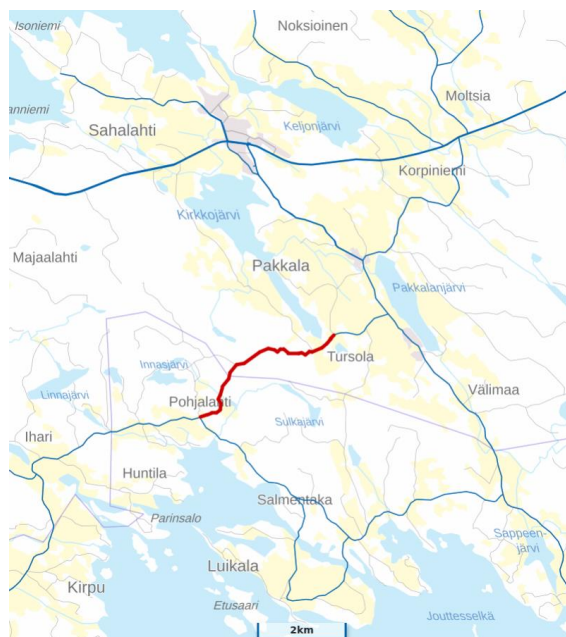

Tiedoksianto koskee tapahtumaa, joka järjestetään 25.7 – 27.7.2024 Lempäälän, Pälkäneen, Vesilahden ja Urjalan kuntien sekä Kangasalan ja Sastamalan kaupunkien alueilla.

Sulkeminen koskee seuraavia maanteitä:

25.7.2024

Kirpu - Tursola mt 3231 / 3 / 0 – 3 / 4329,

Pohjalahdentie 465 – Pohjalahdentie 875, Kangasala ja Pälkäne

KVL 70, Sulku aika klo 09.00 – 18.00, Pituus 4,3 km

7.6.2024

26.7.2024**Lippo mt 13743 / 1 / 3991 – 1 / 10305,**