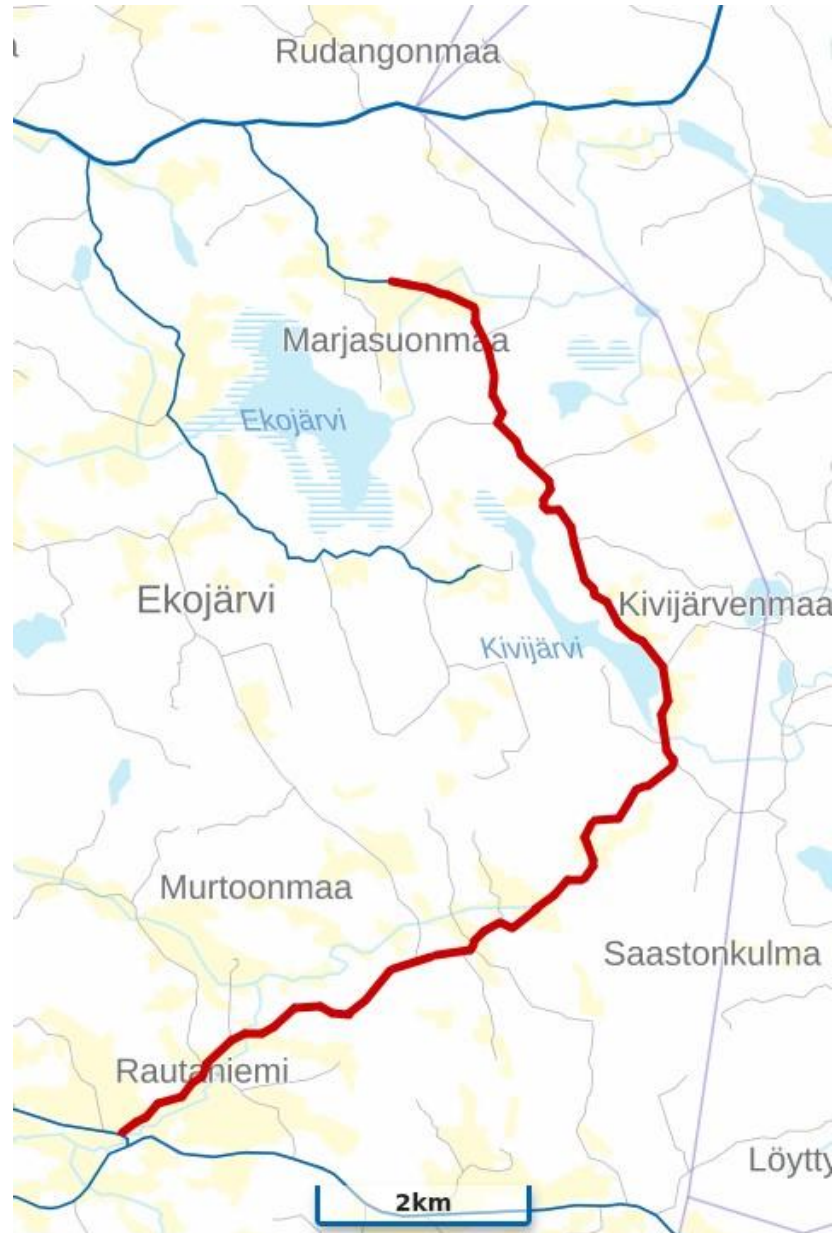

25.7.2024

Kirpu - Tursola mt 3231 / 3 / 0 – 3 / 4329,

Pohjalahdentie 465 – Pohjalahdentie 875, Kangasala ja Pälkäne

KVL 70, Sulku aika klo 09.00 – 18.00, Pituus 4,3 km

7.6.2024

26.7.2024**Lippo mt 13743 / 1 / 3991 – 1 / 10305,**

Lipontie 56 – Lipontie 710, Lempäälä

KVL 110, Sulku aika klo 13.00 – 20.00, Pituus 6,3 km

7.6.2024

27.7.2024**Kehro mt 13719 / 1 / 0 - 3 / 5467,**

Kehrontie 1, Urjala – Kehrontie 1, Vesilahti

KVL 71, Sulku aika klo 08.45 – 19.30, Pituus 20,1 km

7.6.2024

27.7.2024**Kivijärvi mt 12847 / 1 / 2250 – 3 / 1613,**

Kivijärventie 225 – Rautaniementie 318, Sastamala

KVL 63, Sulku aika klo 09.45 – 20.30, pituus 15,4 km

7.6.2024

27.7.2024**Latomaa mt 13751 / 1/0 – 2 / 3861,**

Latomaantie 420 – Latomaantie 1316, Vesilahti

KVL 86, Sulku aika klo 10.40 – 21.30, Pituus 9,0 km

7.6.2024

27.7.2024**Marjamäki - Savo mt 3110 / 1 / 1775 – 1 / 10715,**

Savontie 180 – Savontie 1075, Lempäälä ja Kangasala