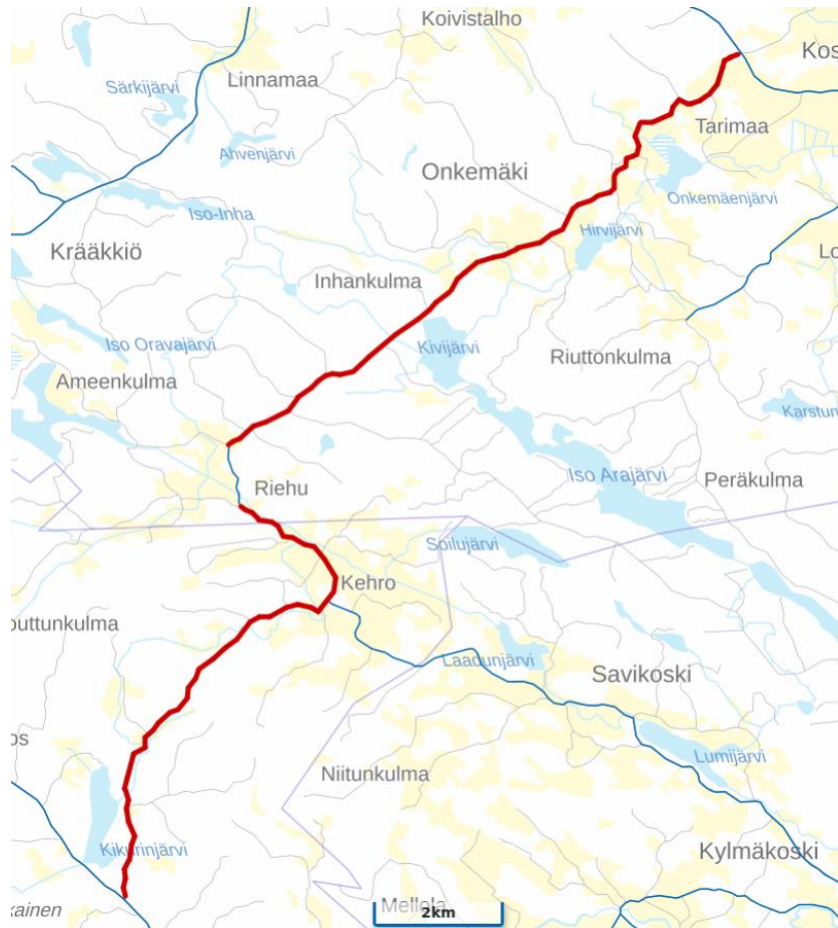

Tiedoksianto koskee tapahtumaa, joka järjestetään 25.7 – 27.7.2024 Lempäälän, Pälkäneen, Vesilahden ja Urjalan kuntien sekä Kangasalan ja Sastamalan kaupunkien alueilla.

Sulkeminen koskee seuraavia maanteitä:

Lipontie 56 – Lipontie 710, Lempäälä

KVL 110, Sulku aika klo 13.00 – 20.00, Pituus 6,3 km

7.6.2024

27.7.2024**Kehro mt 13719 / 1 / 0 - 3 / 5467,**

Kehrontie 1, Urjala – Kehrontie 1, Vesilahti

KVL 71, Sulku aika klo 08.45 – 19.30, Pituus 20,1 km

7.6.2024

27.7.2024**Kivijärvi mt 12847 / 1 / 2250 – 3 / 1613,**

Kivijärventie 225 – Rautaniementie 318, Sastamala

KVL 63, Sulku aika klo 09.45 – 20.30, pituus 15,4 km

7.6.2024

27.7.2024**Latomaa mt 13751 / 1/0 – 2 / 3861,**

Latomaantie 420 – Latomaantie 1316, Vesilahti

KVL 86, Sulku aika klo 10.40 – 21.30, Pituus 9,0 km

7.6.2024

27.7.2024**Marjamäki - Savo mt 3110 / 1 / 1775 – 1 / 10715,**

Savontie 180 – Savontie 1075, Lempäälä ja Kangasala