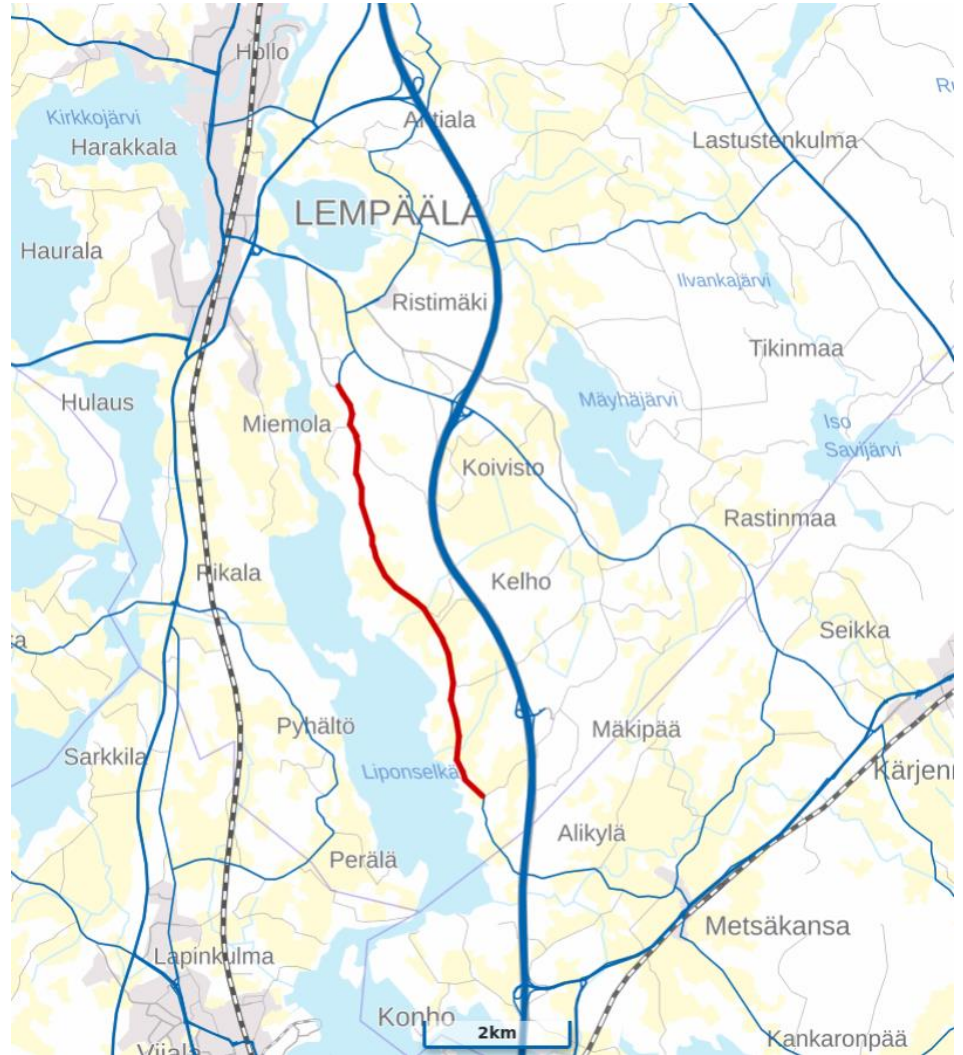

Tiedoksianto koskee tapahtumaa, joka järjestetään 25.7 – 27.7.2024 Lempäälän, Pälkäneen, Vesilahden ja Urjalan kuntien sekä Kangasalan ja Sastamalan kaupunkien alueilla.

Sulkeminen koskee seuraavia maanteitä:

25.7.2024

Kirpu - Tursola mt 3231 / 3 / 0 – 3 / 4329,

Pohjalahdentie 465 – Pohjalahdentie 875, Kangasala ja Pälkäne

KVL 70, Sulku aika klo 09.00 – 18.00, Pituus 4,3 km

7.6.2024

26.7.2024**Lippo mt 13743 / 1 / 3991 – 1 / 10305,**

Lipontie 56 – Lipontie 710, Lempäälä

KVL 110, Sulku aika klo 13.00 – 20.00, Pituus 6,3 km

7.6.2024

27.7.2024**Kehro mt 13719 / 1 / 0 - 3 / 5467,**

Kehrontie 1, Urjala – Kehrontie 1, Vesilahti

KVL 71, Sulku aika klo 08.45 – 19.30, Pituus 20,1 km

Latomaantie 420 – Latomaantie 1316, Vesilahti

KVL 86, Sulku aika klo 10.40 – 21.30, Pituus 9,0 km

7.6.2024

27.7.2024**Marjamäki - Savo mt 3110 / 1 / 1775 – 1 / 10715,**

Savontie 180 – Savontie 1075, Lempäälä ja Kangasala