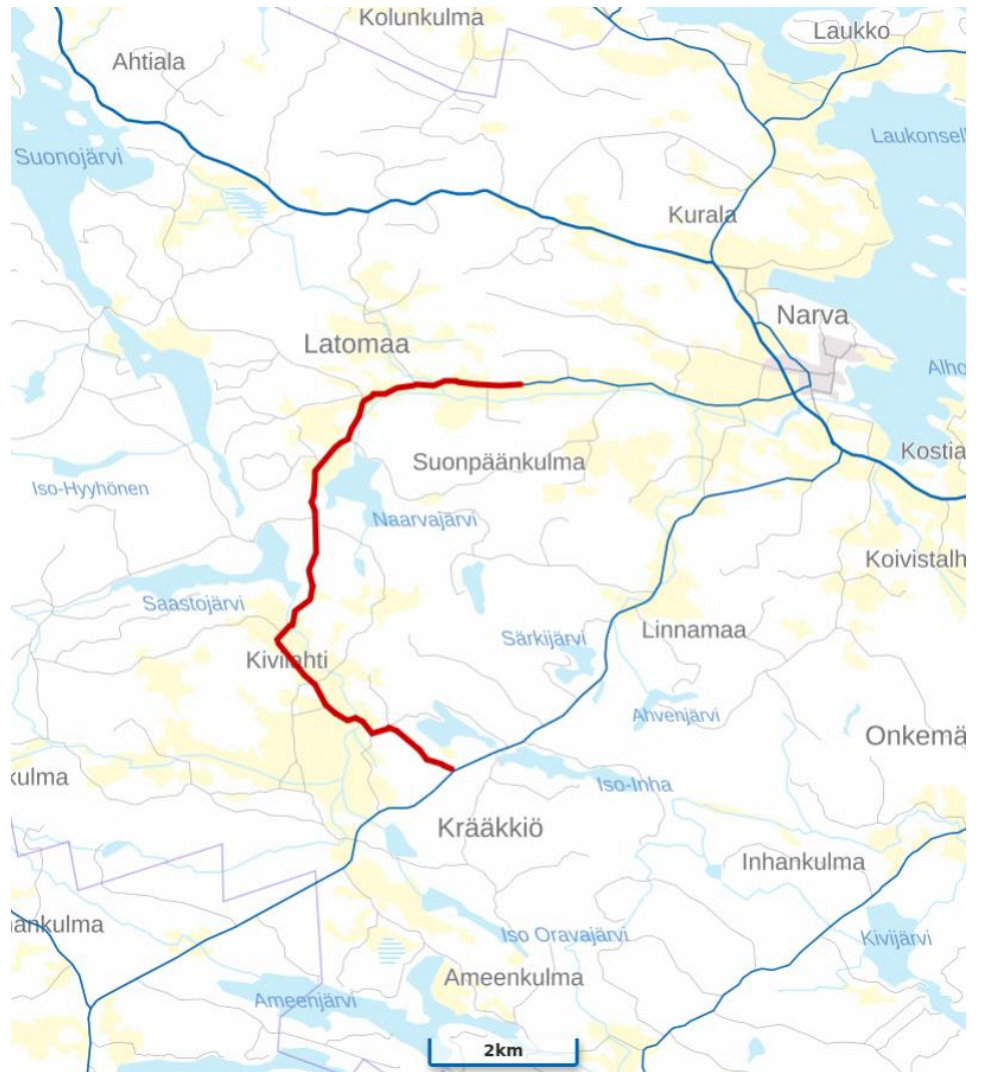

Tiedoksianto koskee tapahtumaa, joka järjestetään 25.7 – 27.7.2024 Lempäälän, Pälkäneen, Vesilahden ja Urjalan kuntien sekä Kangasalan ja Sastamalan kaupunkien alueilla.

Sulkeminen koskee seuraavia maanteitä:

7.6.2024

27.7.2024**Kivijärvi mt 12847 / 1 / 2250 – 3 / 1613,**

Kivijärventie 225 – Rautaniementie 318, Sastamala

KVL 63, Sulku aika klo 09.45 – 20.30, pituus 15,4 km

7.6.2024

27.7.2024**Latomaa mt 13751 / 1/0 – 2 / 3861,**

Latomaantie 420 – Latomaantie 1316, Vesilahti

KVL 86, Sulku aika klo 10.40 – 21.30, Pituus 9,0 km

7.6.2024

27.7.2024**Marjamäki - Savo mt 3110 / 1 / 1775 – 1 / 10715,**

Savontie 180 – Savontie 1075, Lempäälä ja Kangasala