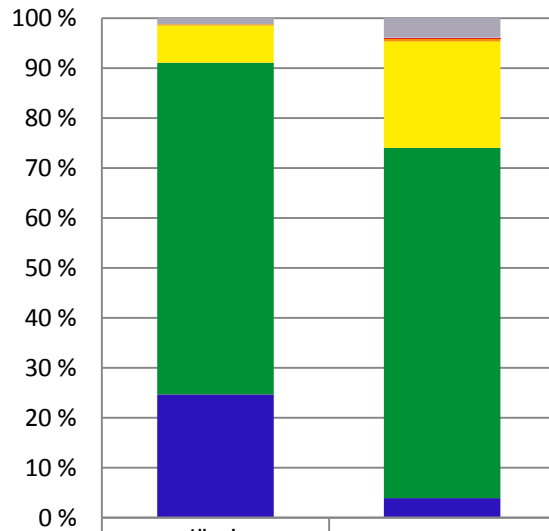

**Pintavesien ekologinen tila Pohjois-Karjalassa,
24.9.2013**

	Järvi, km2	Joki, km
Luokittelematta	44	93
Huono	0	5
Välttävä	7	15
Tyydyttävä	251	508
Hyvä	2256	1677
Erinomainen	834	94

**Pintavesien ekologinen tila Pohjois-Karjalassa,
24.9.2013**

	Järvien lukumäärä	Jokien lukumäärä
Luokittelematta	48	9
Huono	0	1
Välttävä	10	2
Tyydyttävä	26	35
Hyvä	236	120
Erinomainen	44	5