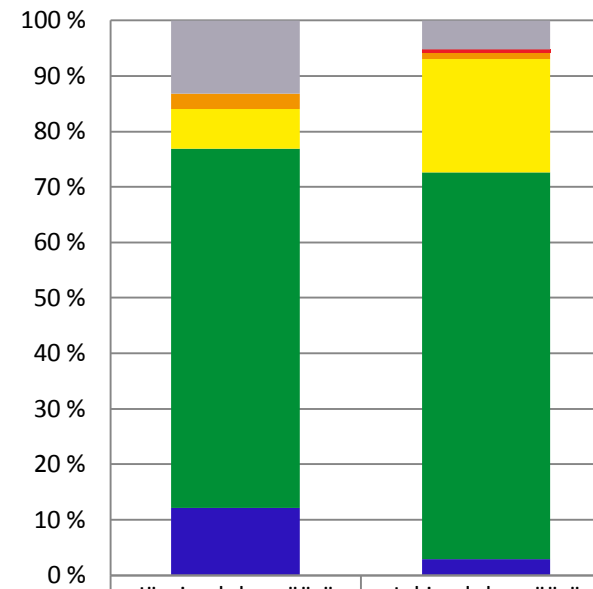

**Pintavesien ekologinen tila Pohjois-Karjalassa,
24.9.2013**

	Järvi, km2	Joki, km
Luokittelematta	44	93
Huono	0	5
Välttävä	7	15
Tyydyttävä	251	508
Hyvä	2256	1677
Erinomainen	834	94

**Pintavesien ekologinen tila Pohjois-Karjalassa,
24.9.2013**

	Järvien lukumäärä	Jokien lukumäärä
Luokittelematta	48	9
Huono	0	1
Välttävä	10	2
Tyydyttävä	26	35
Hyvä	236	120
Erinomainen	44	5