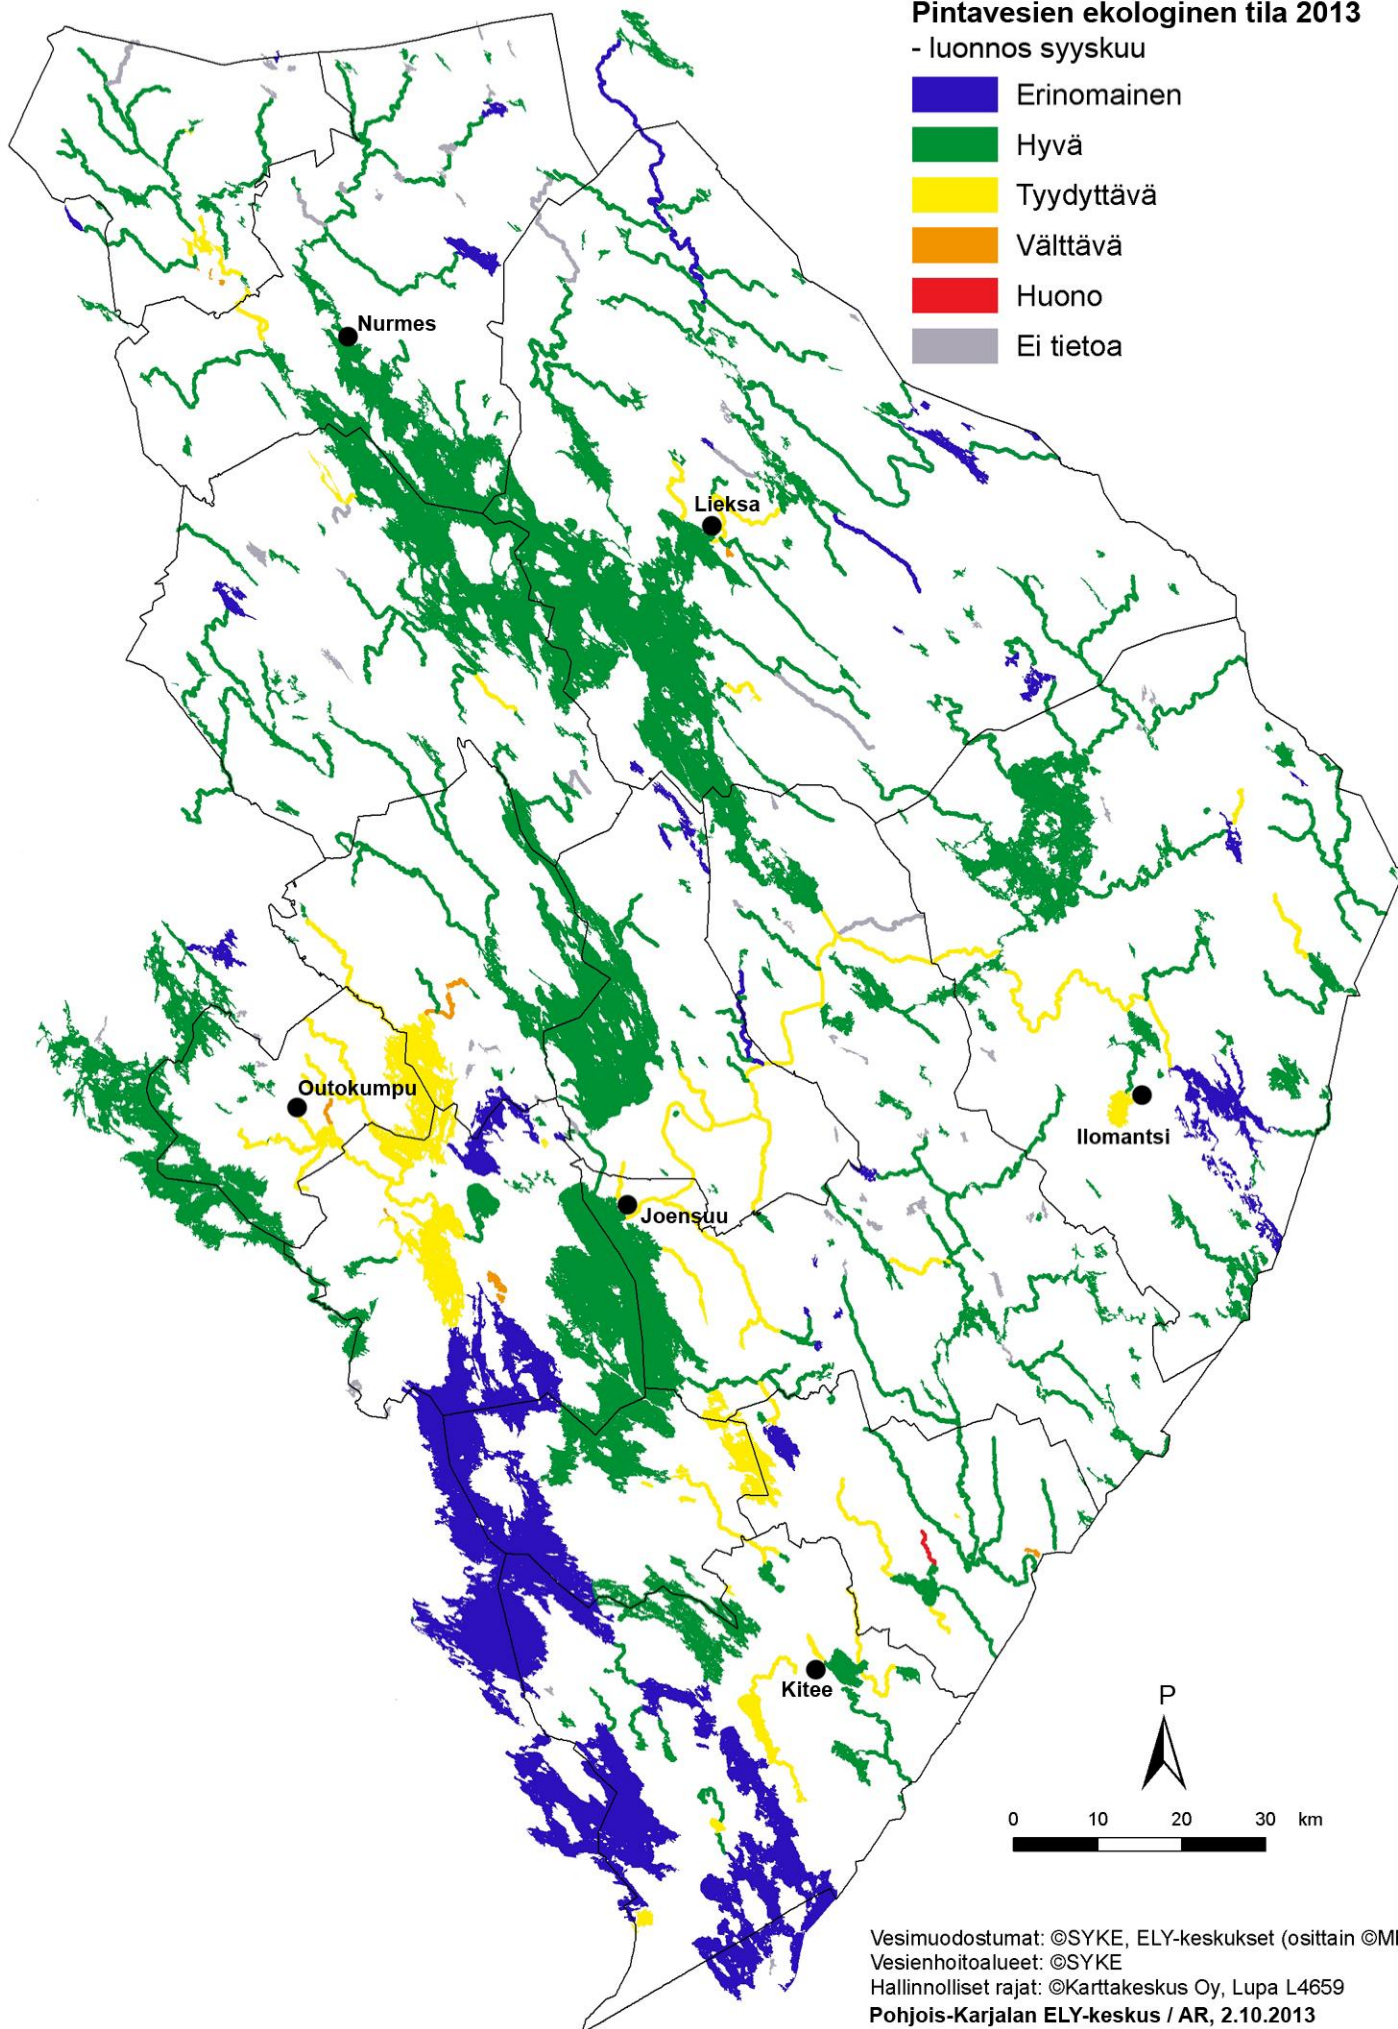

Pintavesien ekologinen tila 2013

- luonnos syyskuu

-  Erinomainen
-  Hyvä
-  Tyydyttävä
-  Välttävä
-  Huono
-  Ei tietoa

Vesimuodostumat: ©SYKE, ELY-keskukset (osittain ©MML)
Vesienhoitoalueet: ©SYKE
Hallinnolliset rajat: ©Karttakeskus Oy, Lupa L4659
Pohjois-Karjalan ELY-keskus / AR, 2.10.2013