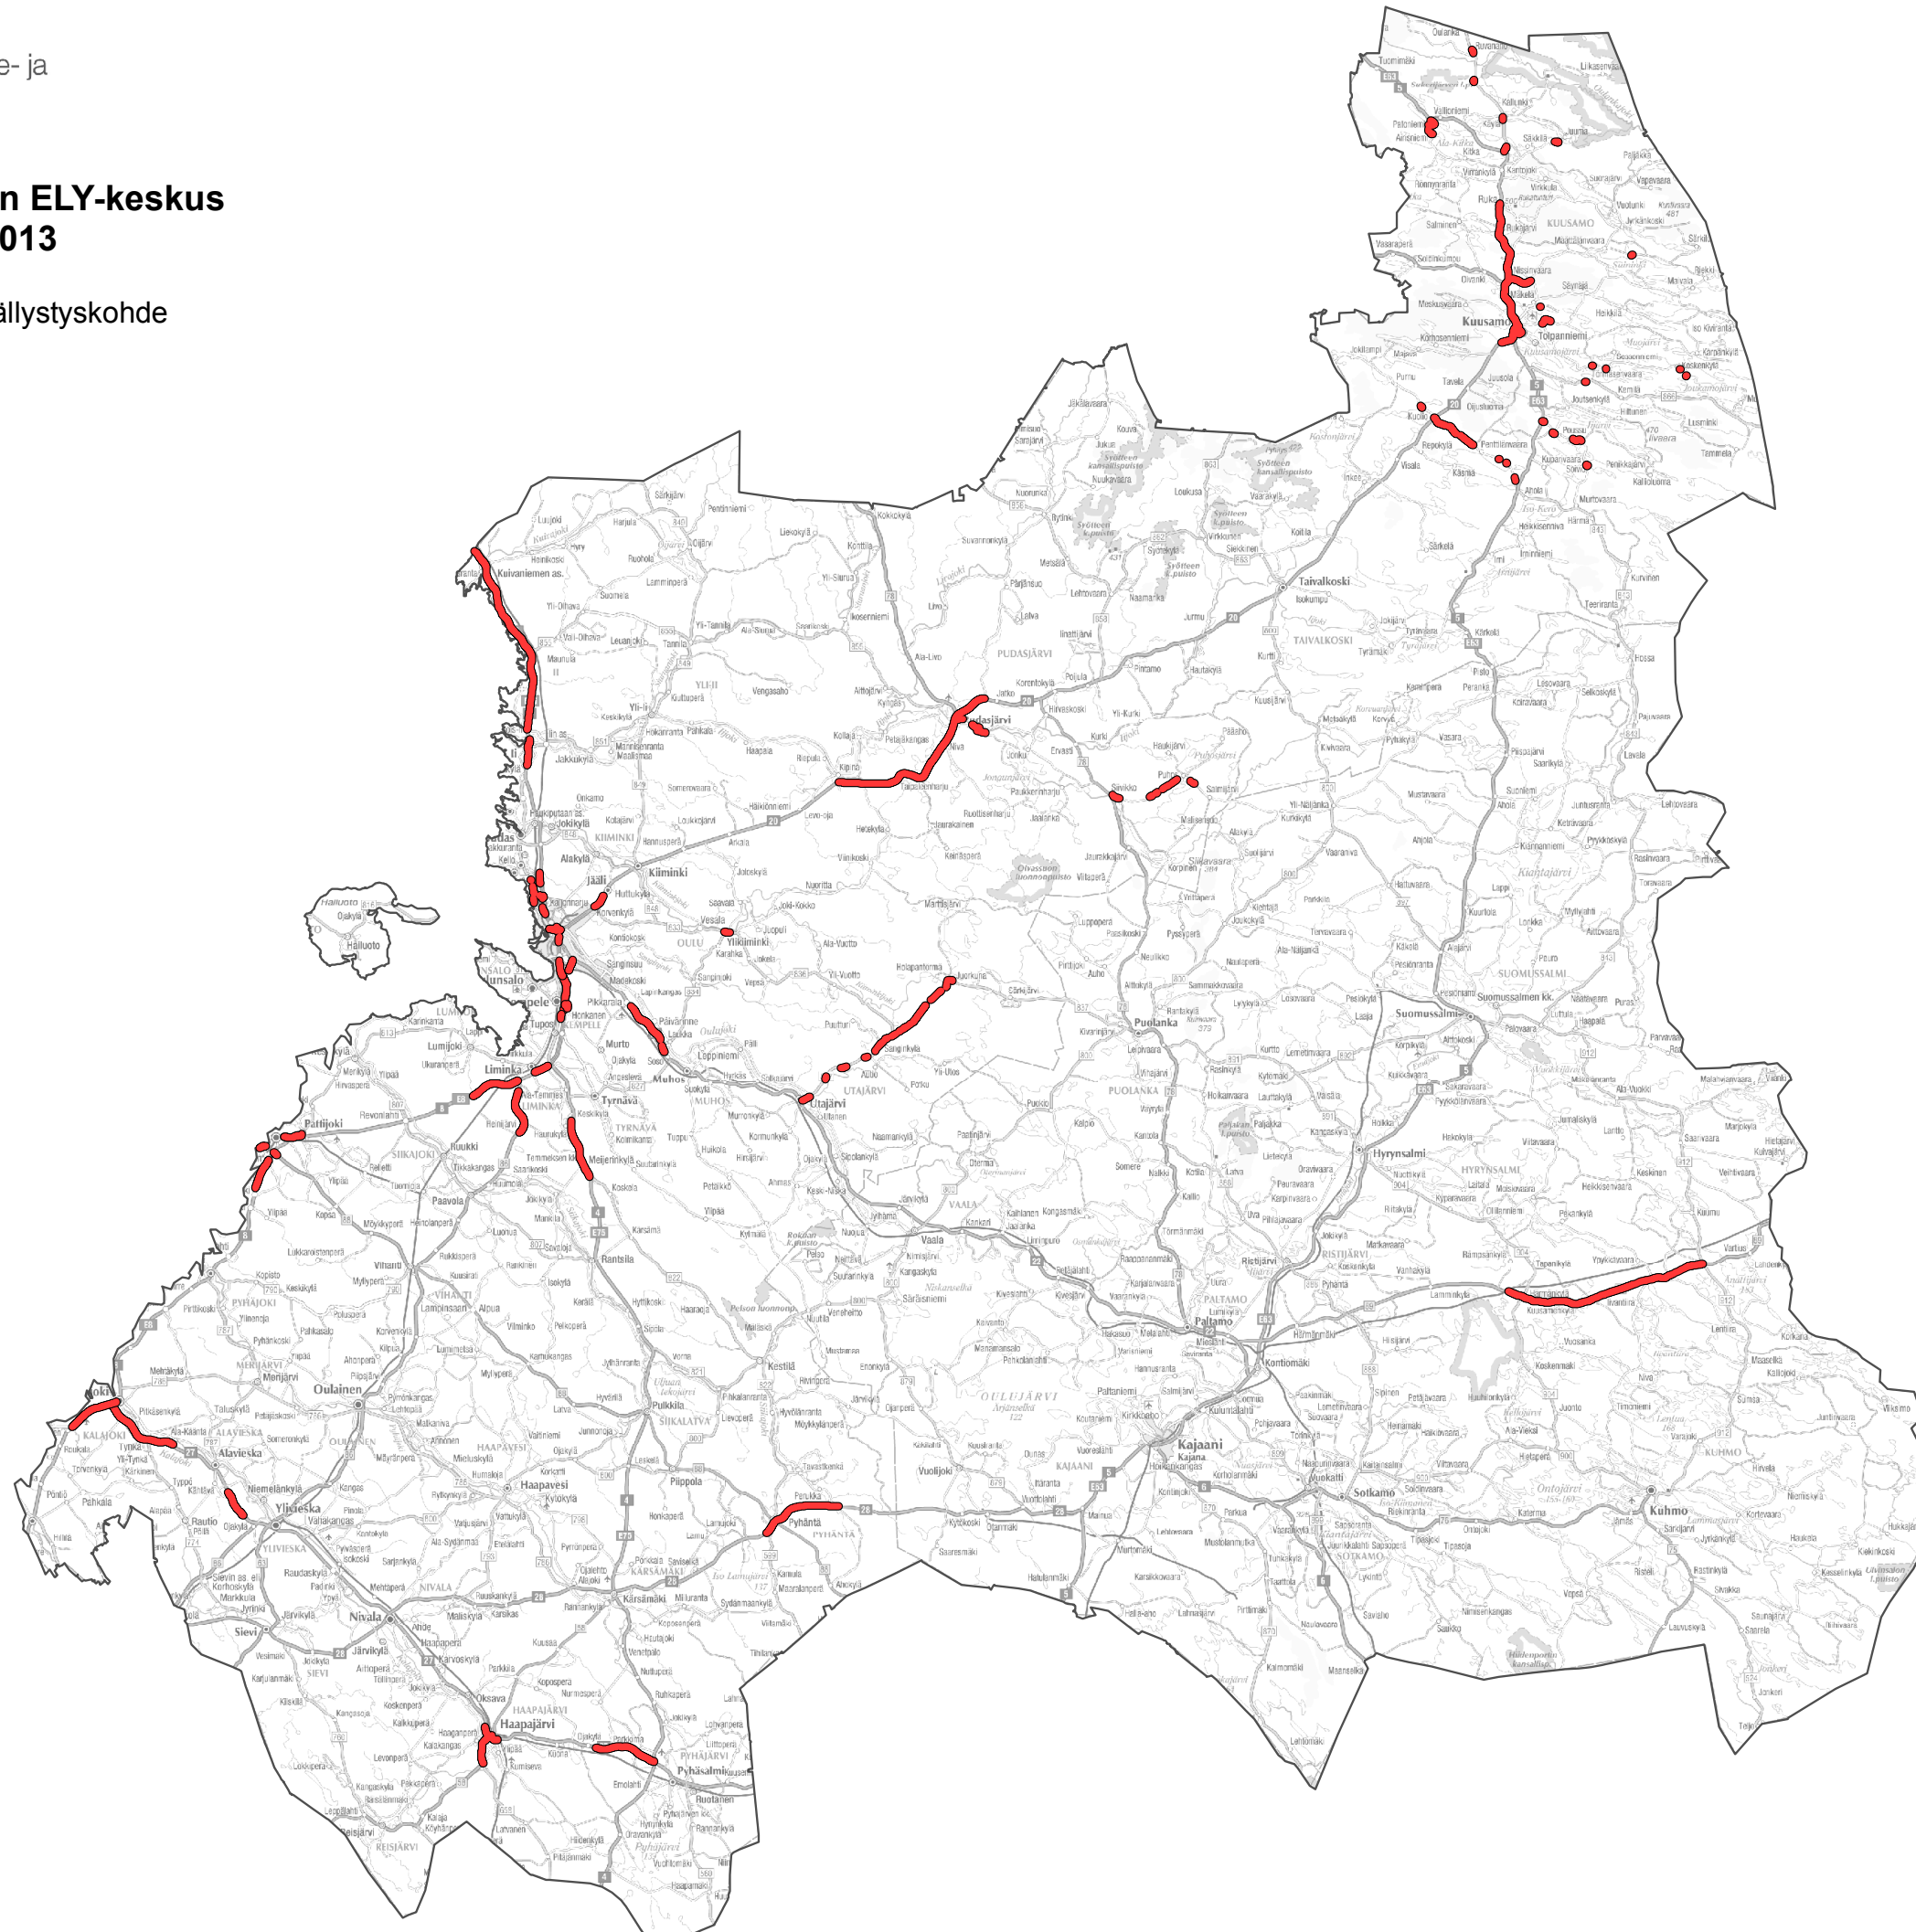

Pohjois-Pohjanmaan ELY-keskus Päällystyskohteet 2013

 Päällystyskohde

0 20 40 km