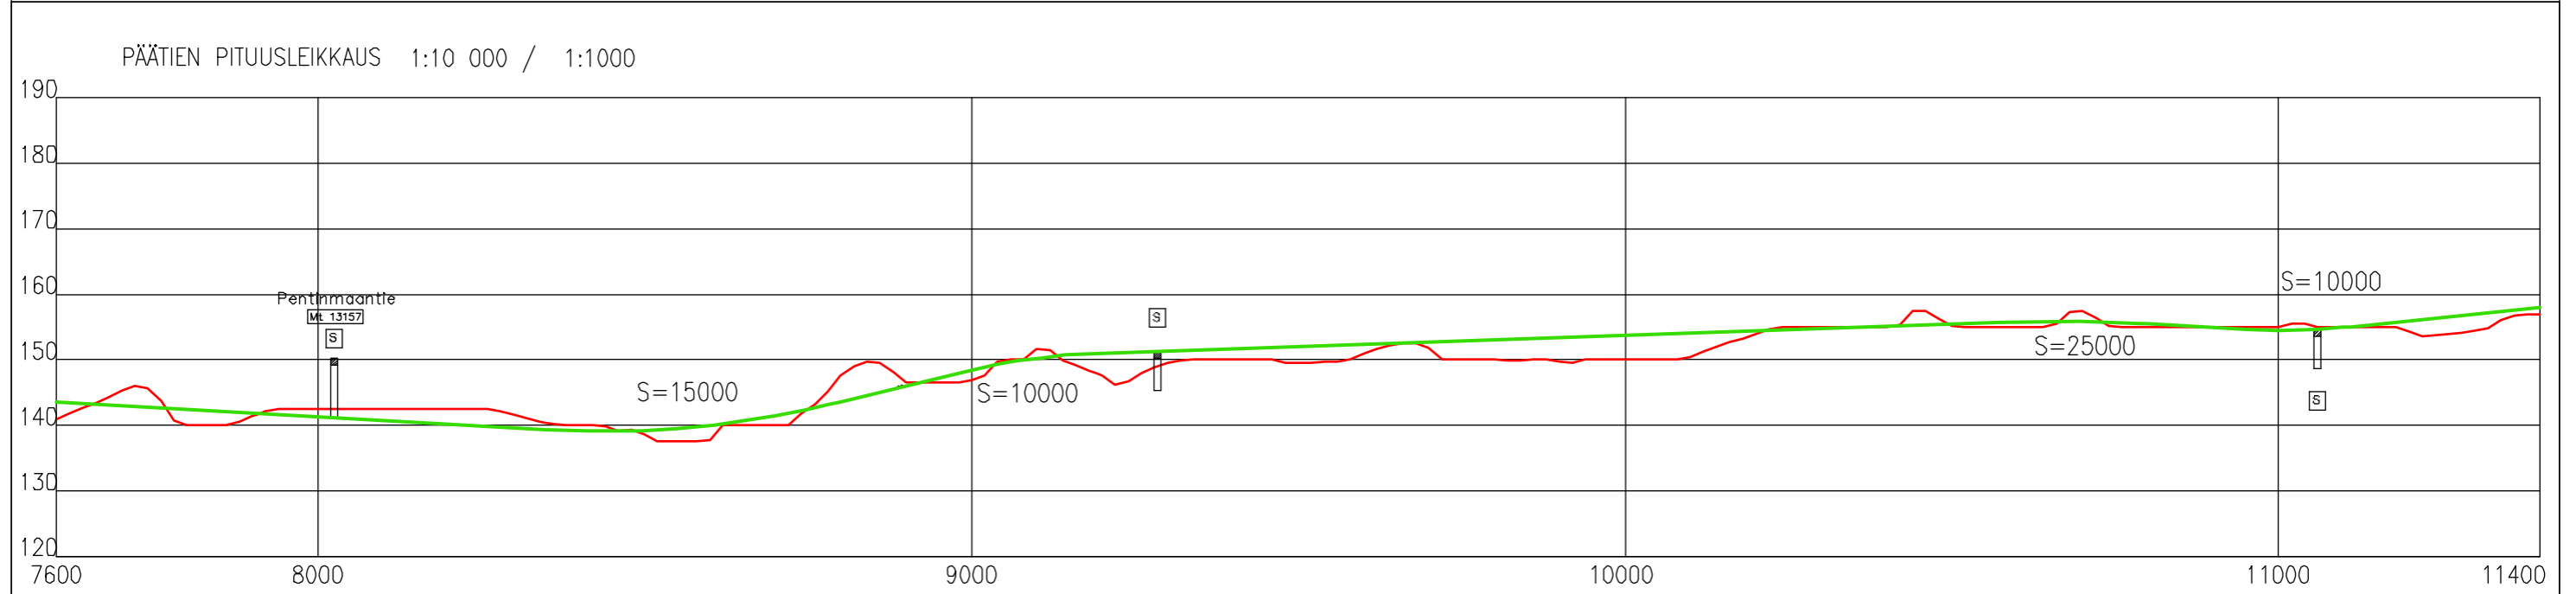

— Melusuojaustarve
 Pohjavesisuojaustarve
 Pohjavesialue

PÄÄTIEN PITUUSLEIKKAUS 1:10 000 / 1:1000

Melusojaustarve

Pohjavesisuojaustarve

Pohjavesialue

Pohjaveden muodostumisalue

PÄÄTIEN PITUUSLEIKKAUS 1:10 000 / 1:1000