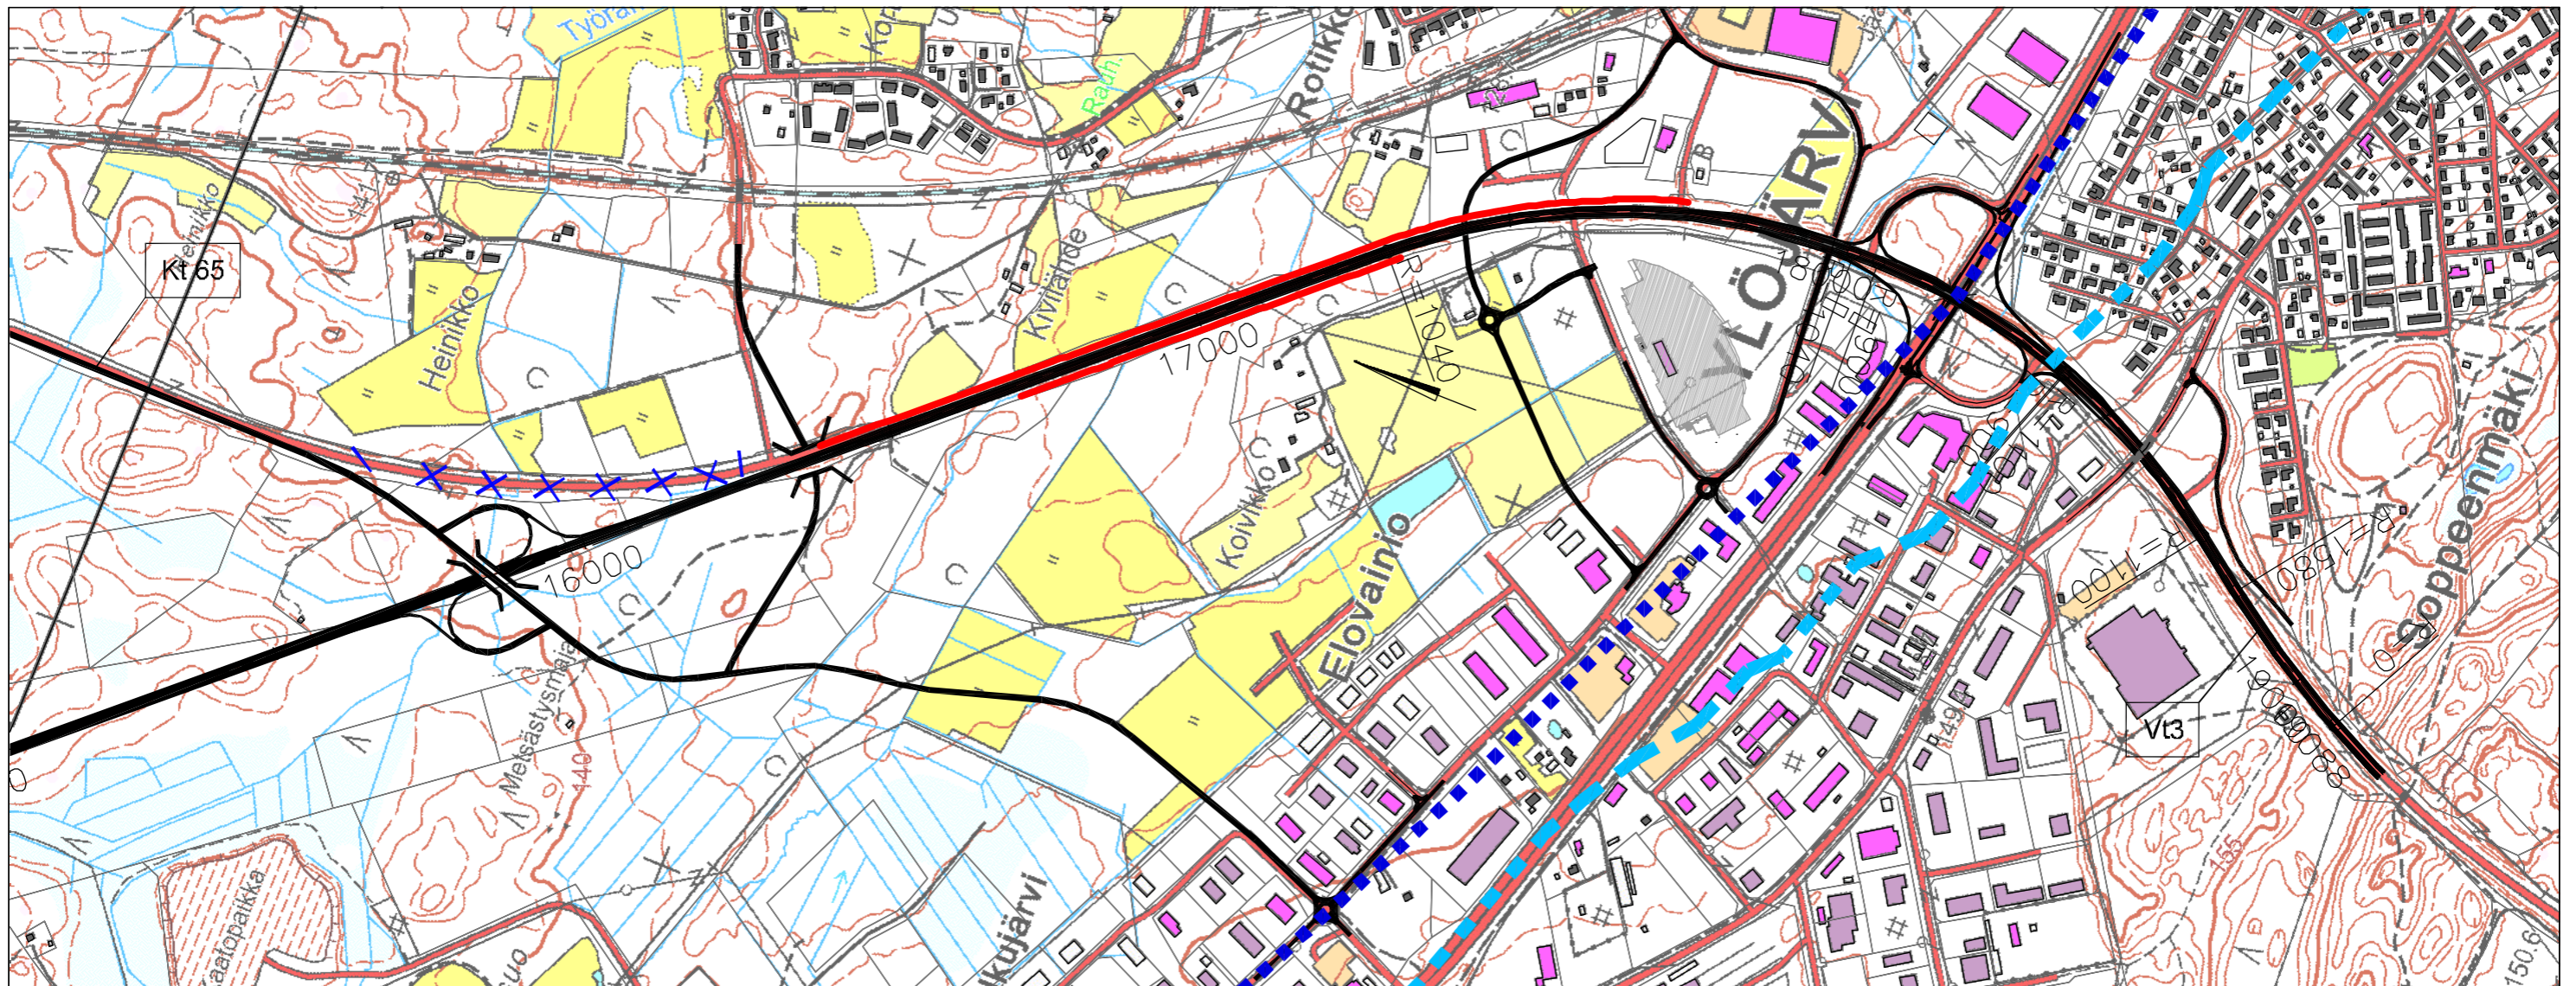

— Melusuojaustarve
 Pohjavesisuojaustarve
 Pohjavesialue

PÄÄTIEN PITUUSLEIKKAUS 1:10 000 / 1:1000

Melusojaustarve

Pohjavesisuojaustarve

Pohjavesialue

Pohjaveden muodostumisalue

PÄÄTIEN PITUUSLEIKKAUS 1:10 000 / 1:1000