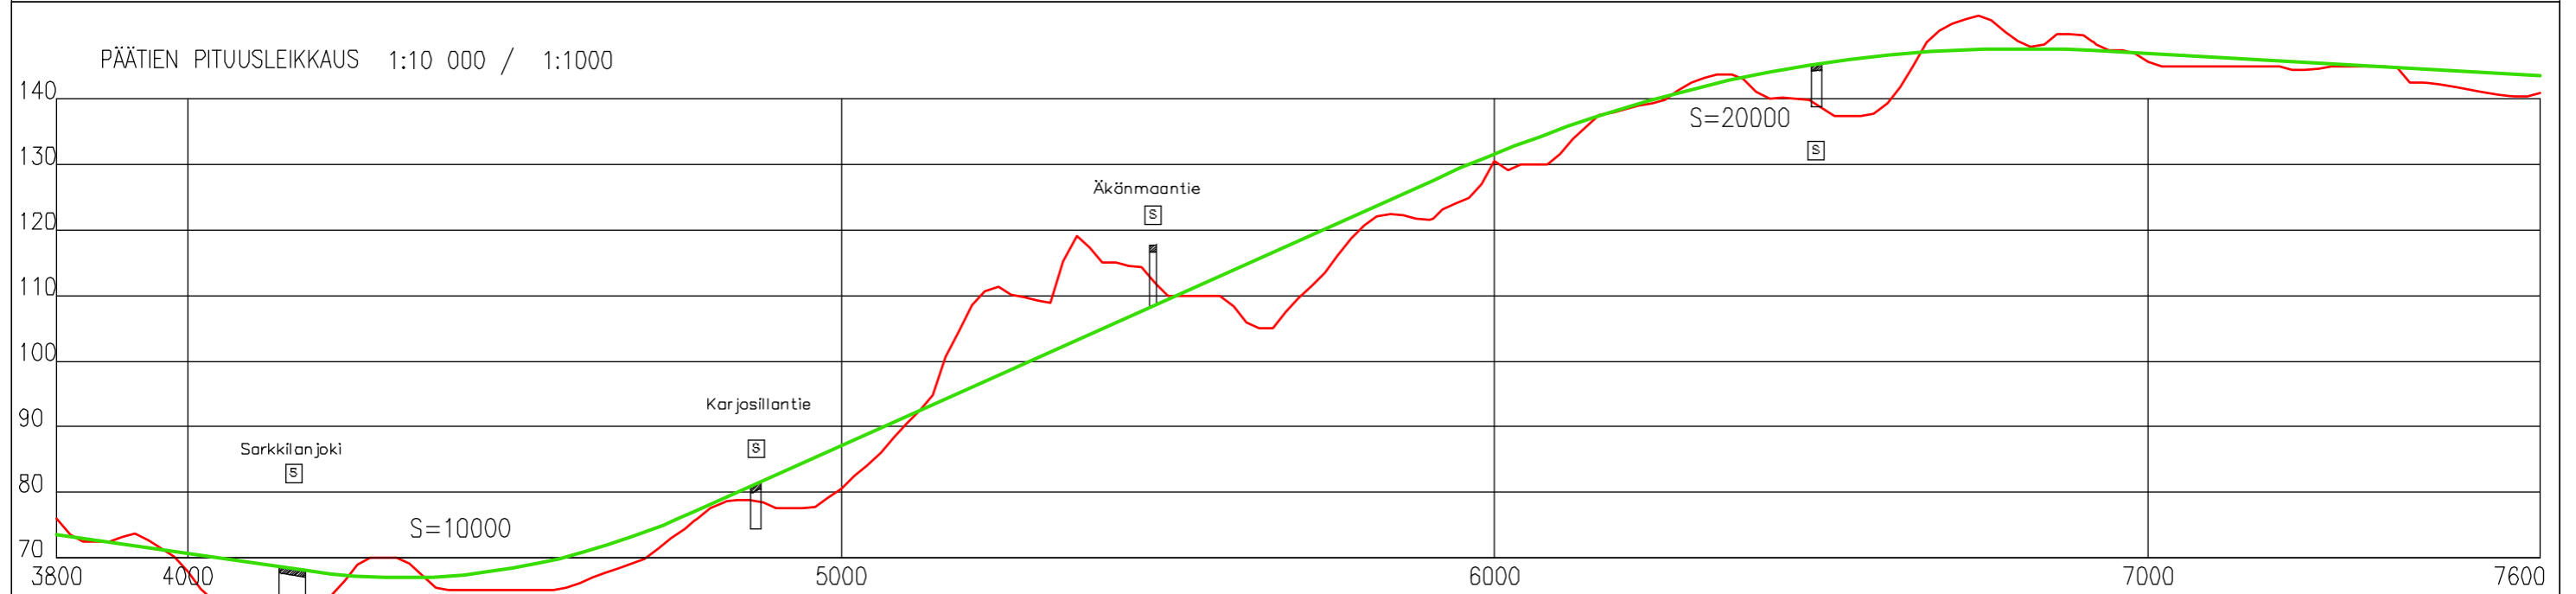

— Melusuojaustarve
 Pohjavesisuojaustarve
 Pohjavesialue

PÄÄTIEN PITUUSLEIKKAUS 1:10 000 / 1:1000

Melusojaustarve

Pohjavesisuojaustarve

Pohjavesialue

Pohjaveden muodostumisalue

PÄÄTIEN PITUUSLEIKKAUS 1:10 000 / 1:1000