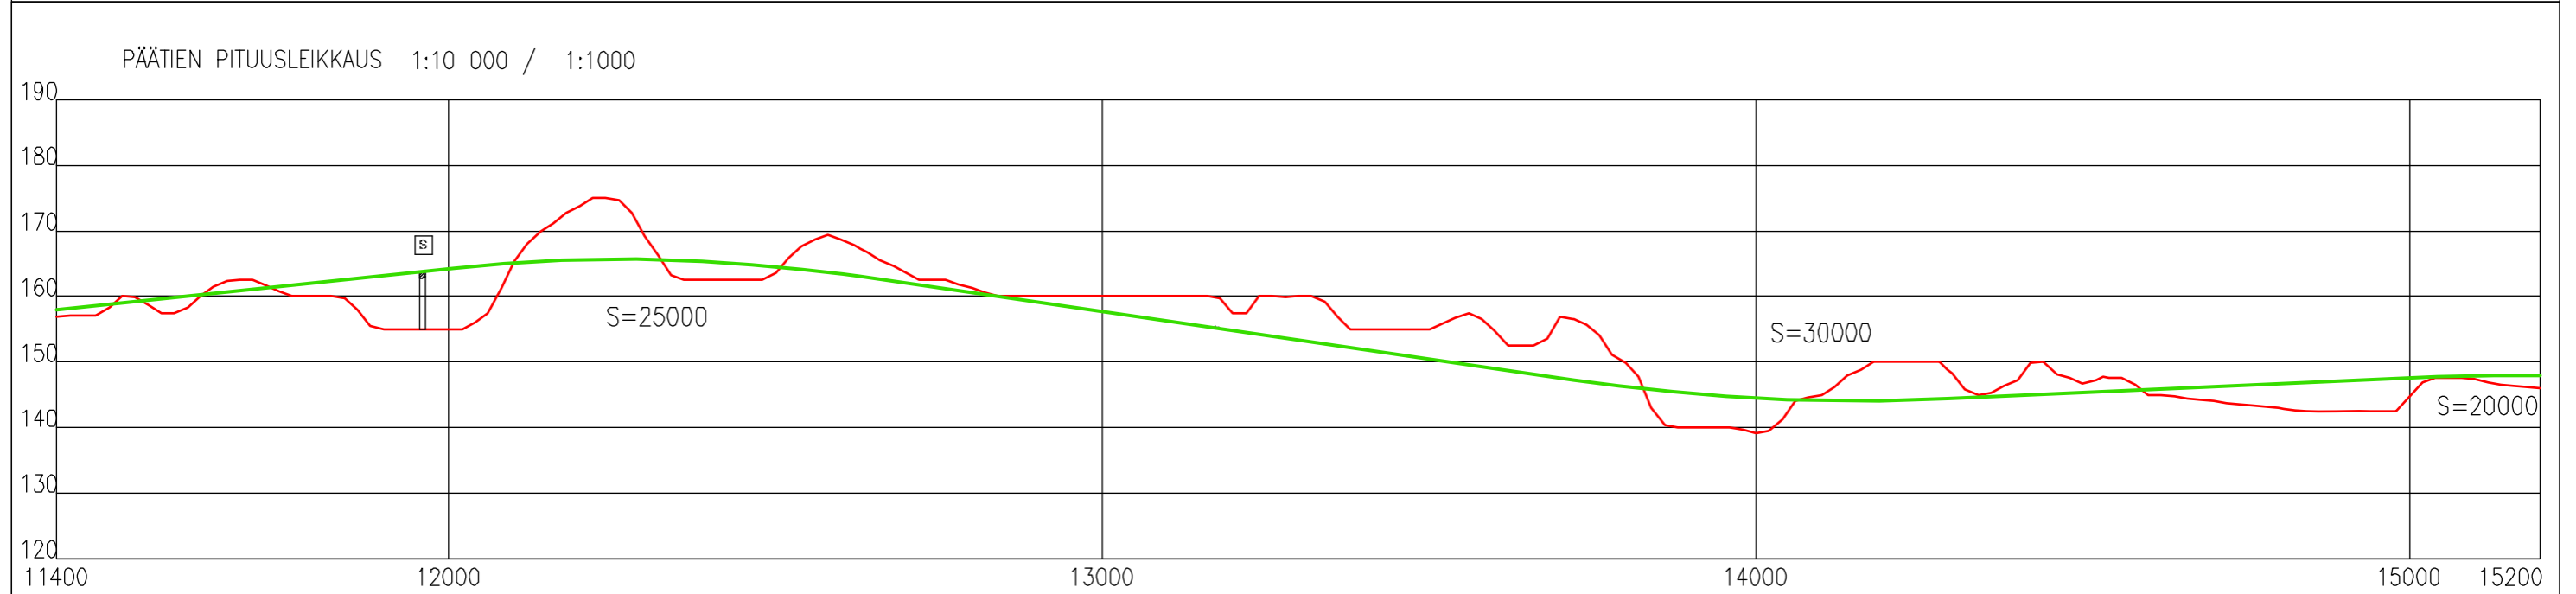

— Melusuojaustarve
 Pohjavesisuojaustarve
 Pohjavesialue

PÄÄTIEN PITUUSLEIKKAUS 1:10 000 / 1:1000

Melusojaustarve

Pohjavesisuojaustarve

Pohjavesialue

Pohjaveden muodostumisalue

PÄÄTIEN PITUUSLEIKKAUS 1:10 000 / 1:1000