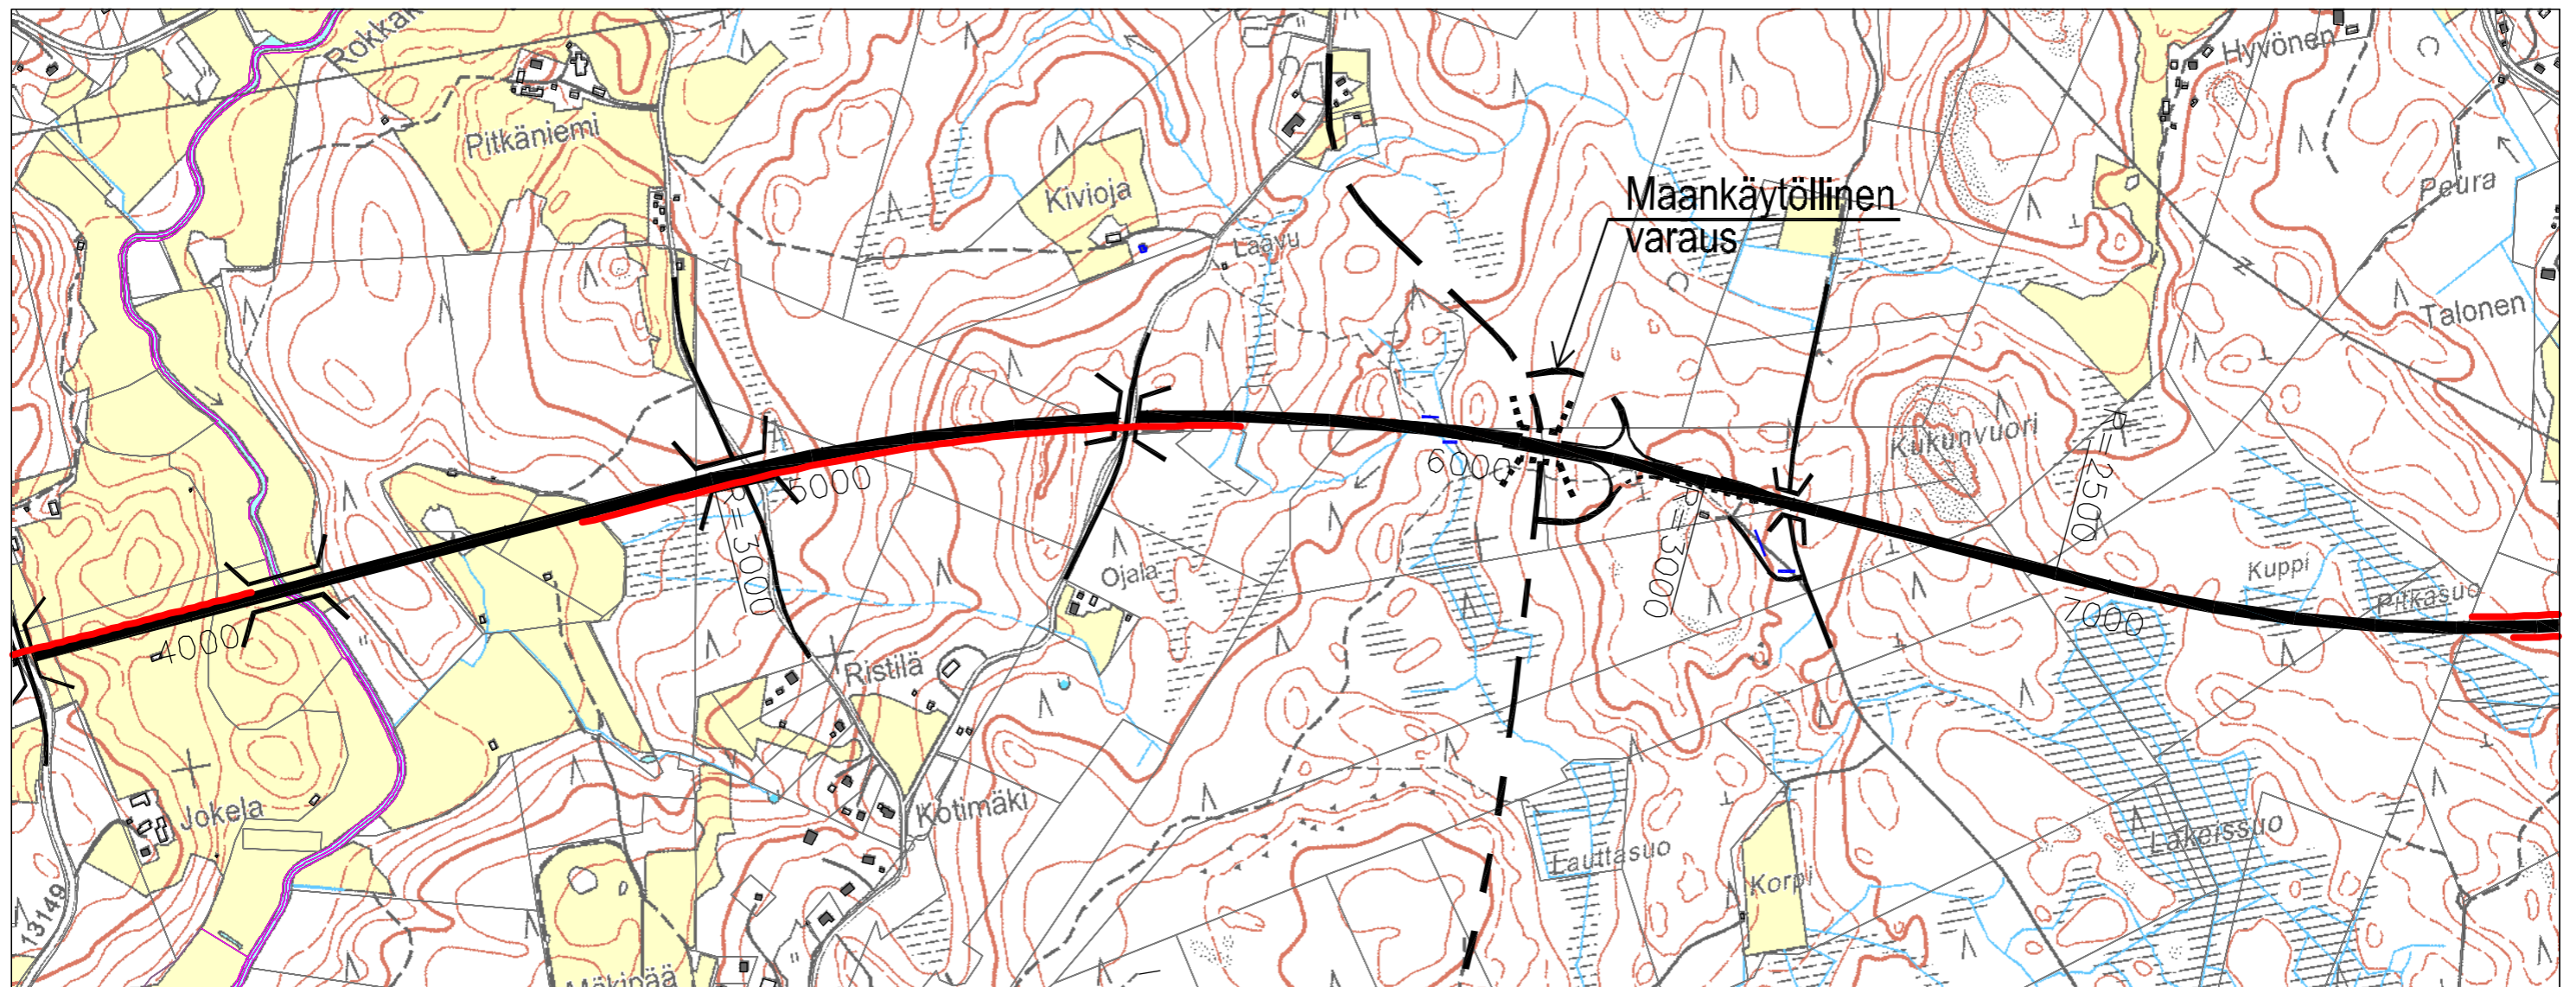

— Melusuojaustarve
 Pohjavesisuojaustarve
 Pohjavesialue

PÄÄTIEN PITUUSLEIKKAUS 1:10 000 / 1:1000

Melusojaustarve

Pohjavesisuojaustarve

Pohjavesialue

Pohjaveden muodostumisalue

PÄÄTIEN PITUUSLEIKKAUS 1:10 000 / 1:1000