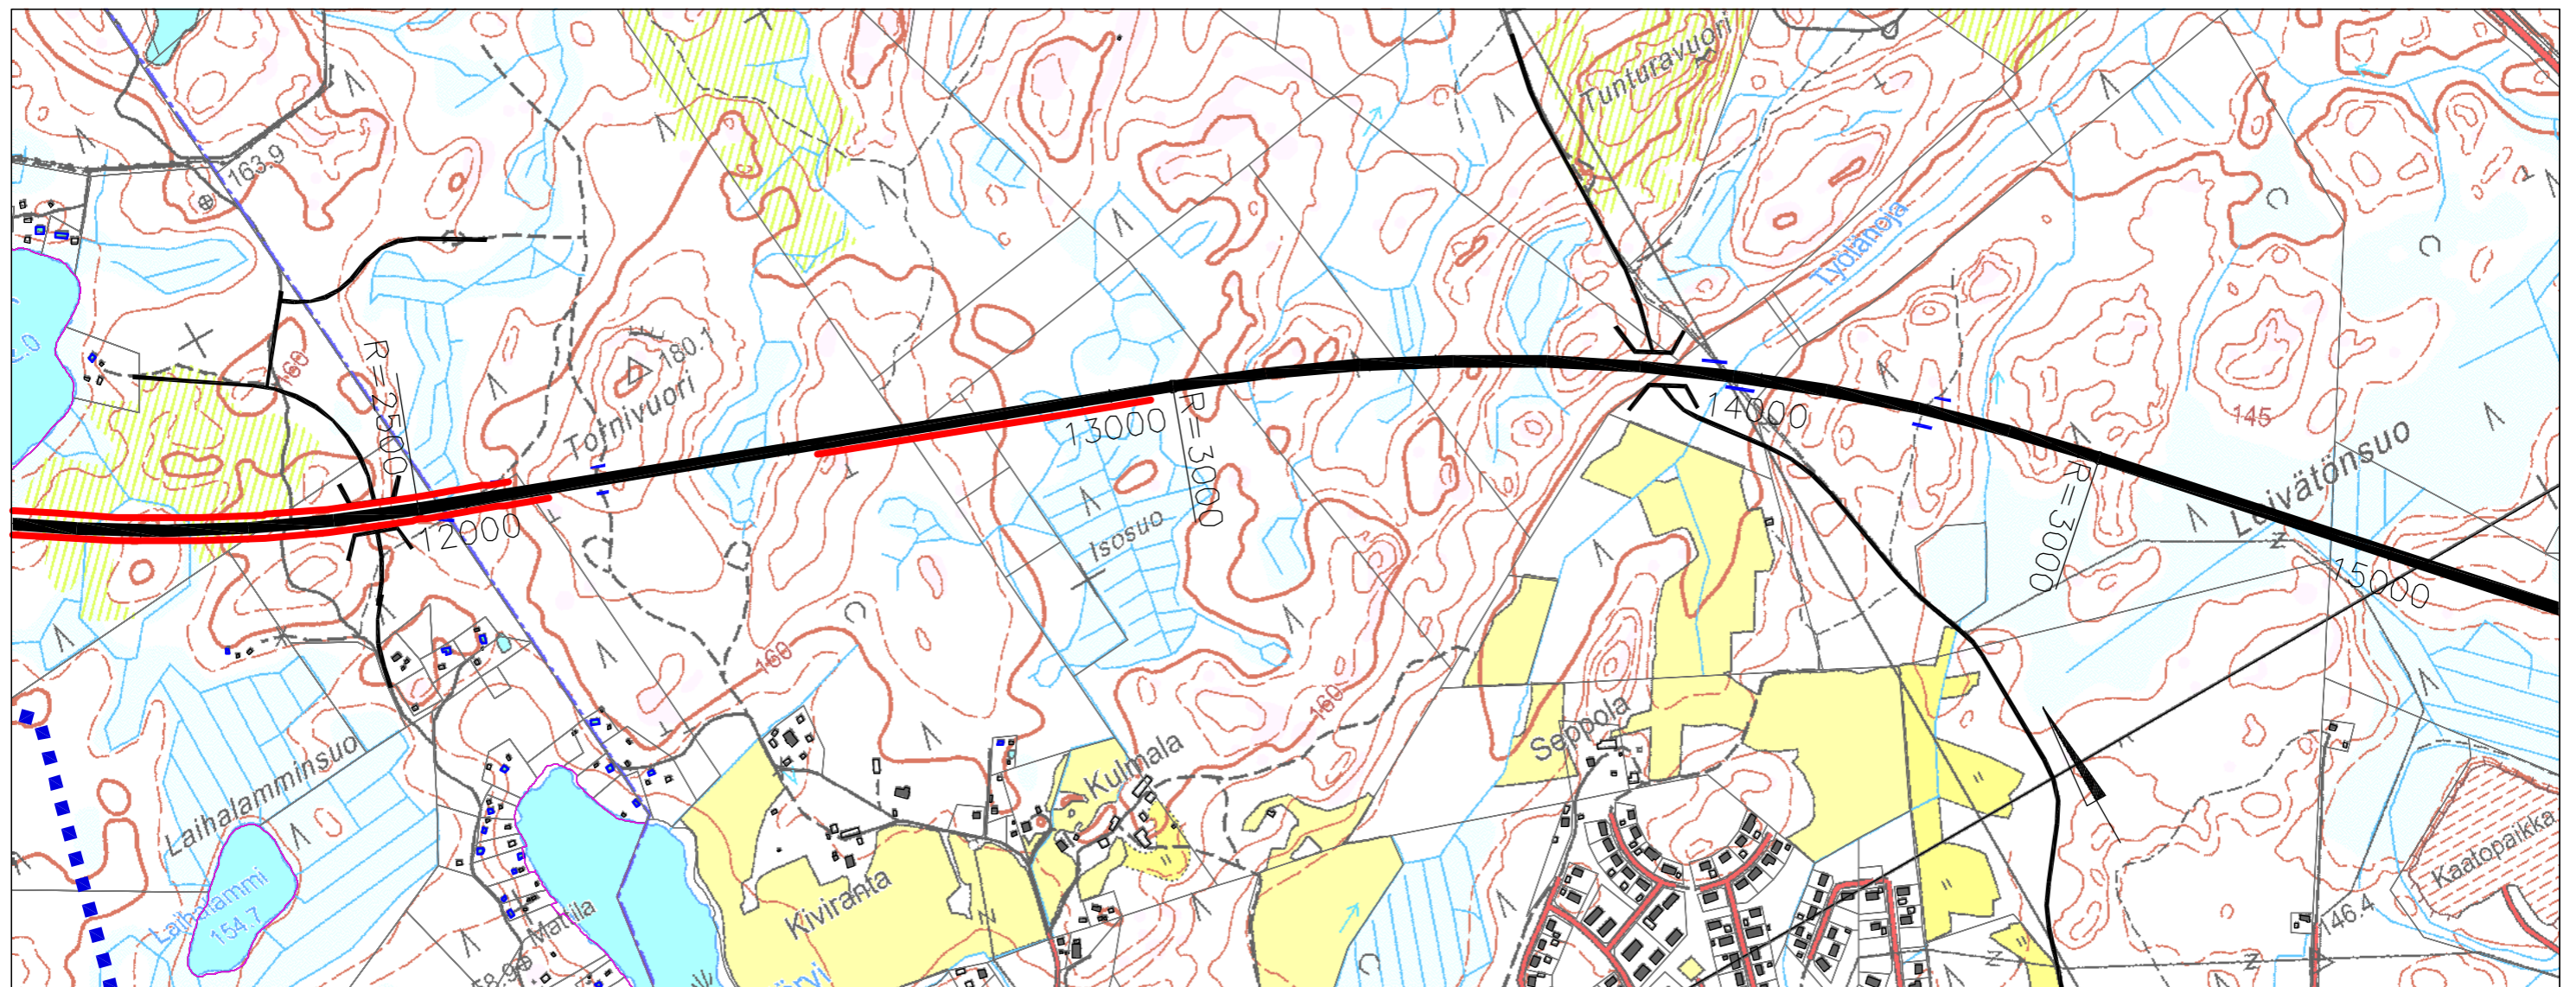

— Melusuojaustarve
 Pohjavesisuojaustarve
 Pohjavesialue

PÄÄTIEN PITUUSLEIKKAUS 1:10 000 / 1:1000

Melusojaustarve

Pohjavesisuojaustarve

Pohjavesialue

Pohjaveden muodostumisalue

PÄÄTIEN PITUUSLEIKKAUS 1:10 000 / 1:1000