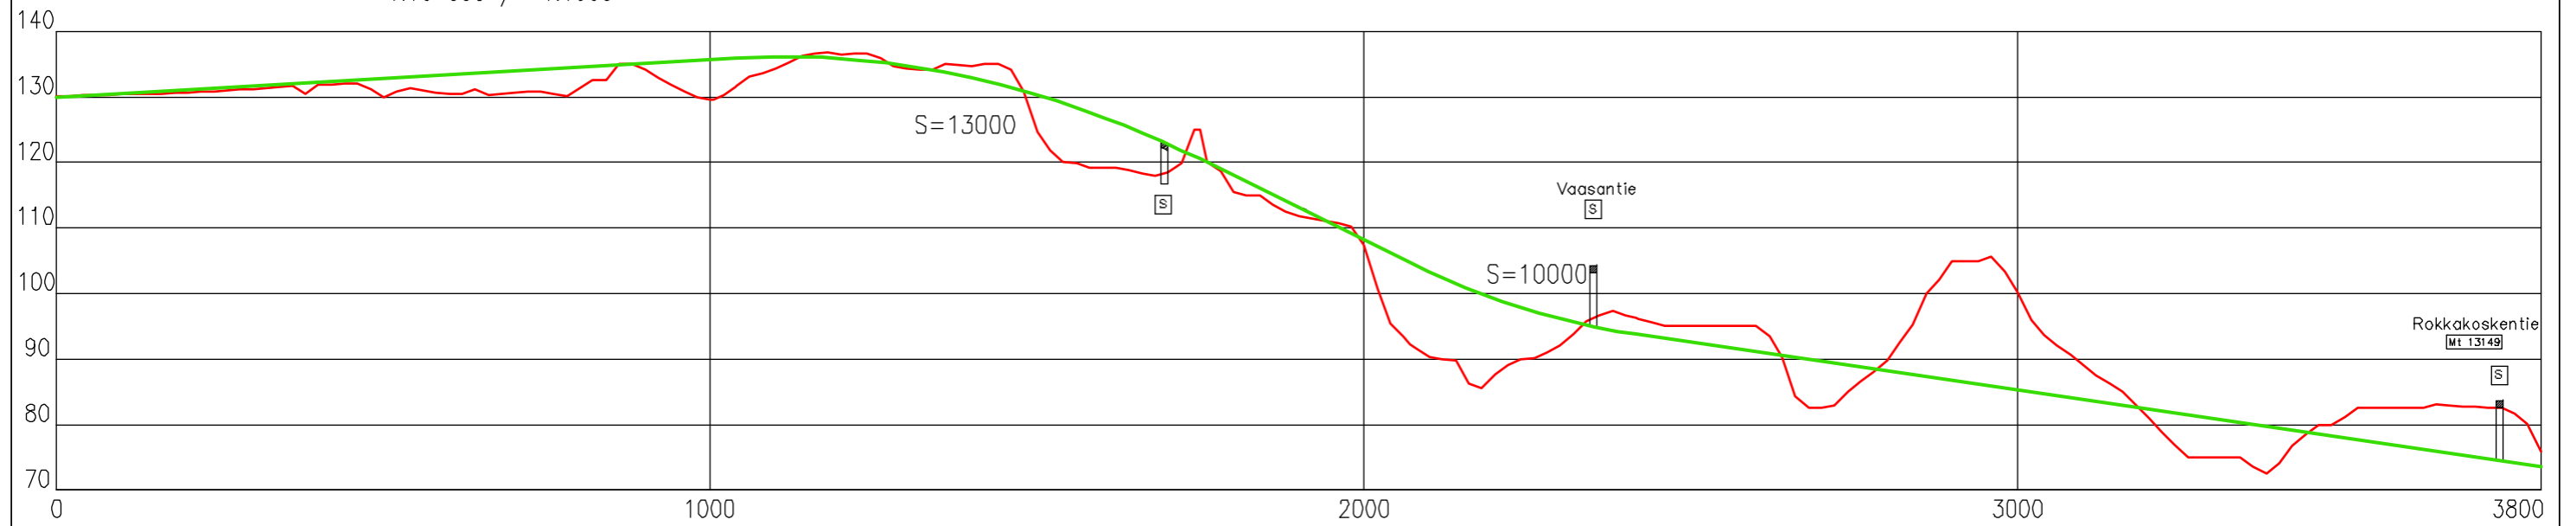

— Melusuojaustarve
 Pohjavesisuojaustarve
 Pohjavesialue

PÄÄTIEN PITUUSLEIKKAUS 1:10 000 / 1:1000

Melusojaustarve

Pohjavesisuojaustarve

Pohjavesialue

Pohjaveden muodostumisalue

PÄÄTIEN PITUUSLEIKKAUS 1:10 000 / 1:1000