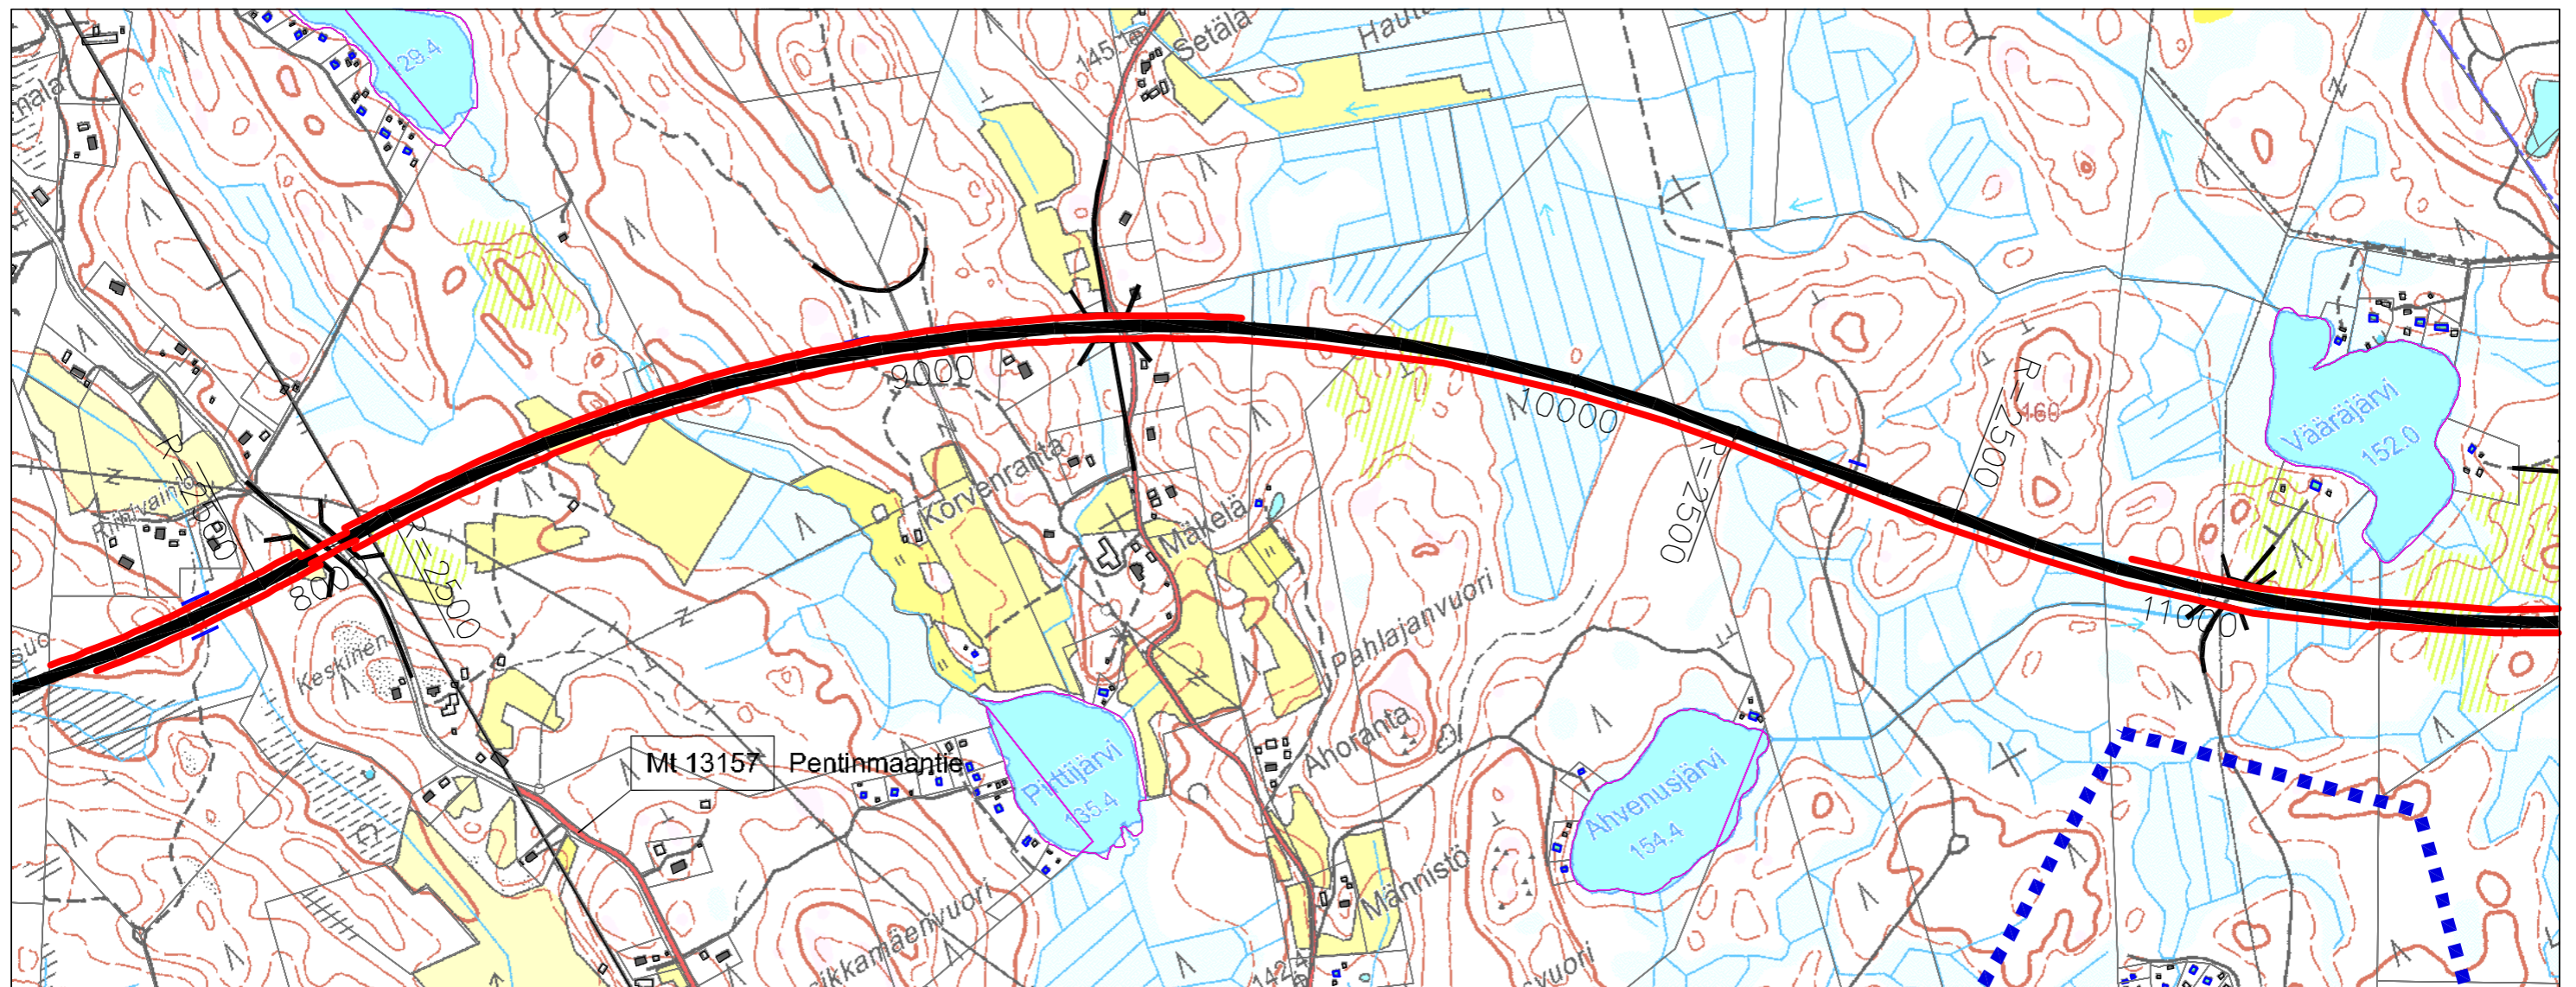

— Melusuojaustarve
 Pohjavesisuojaustarve
 Pohjavesialue

PÄÄTIEN PITUUSLEIKKAUS 1:10 000 / 1:1000

Melusojaustarve

Pohjavesisuojaustarve

Pohjavesialue

Pohjaveden muodostumisalue

PÄÄTIEN PITUUSLEIKKAUS 1:10 000 / 1:1000