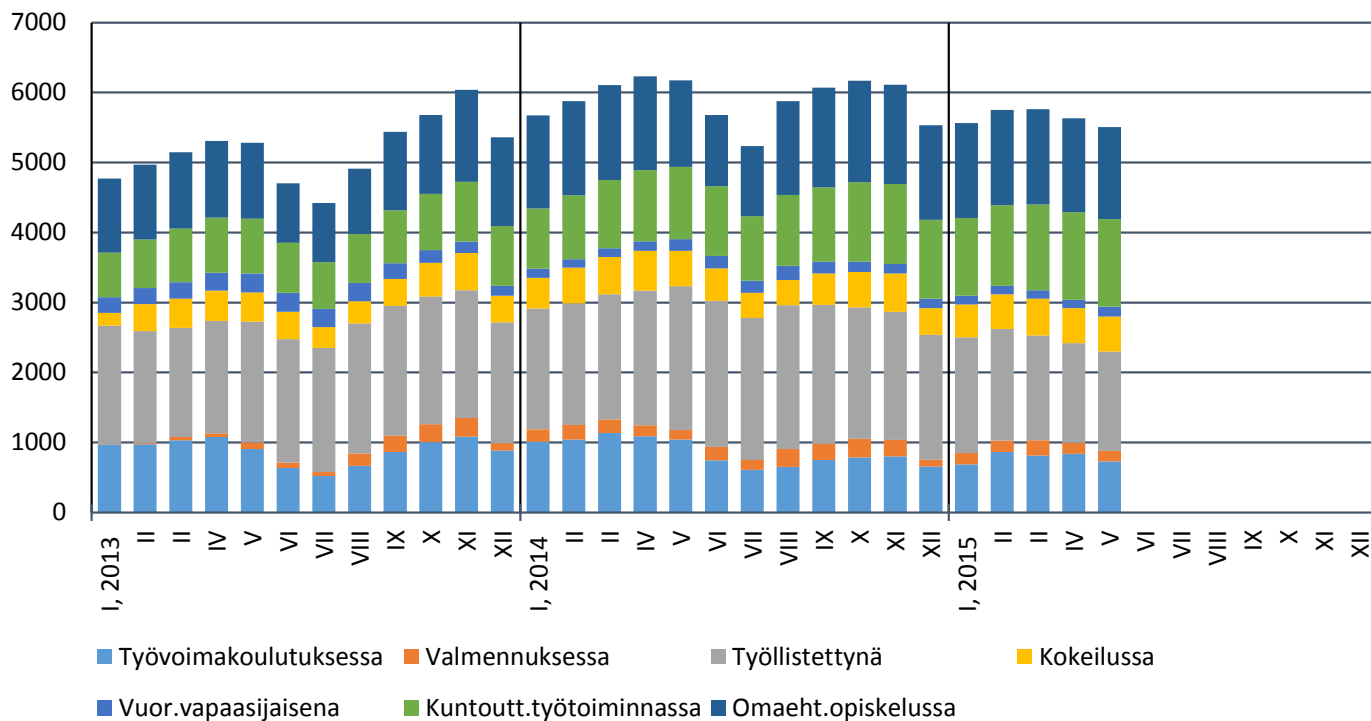

Työttömät työnhakijat Pohjois-Karjalassa 2006-2015

Lähde: TEM, työnvälitystilastot

TE-palveluissa olleet pohjoiskarjalaiset, tammikuu 2013 -

Lähde: TEM, työnvälitystilastot

Työttömien osuus työvoimasta kunnittain, toukokuu 2015

Lähde: TEM, työnvälitystilastot