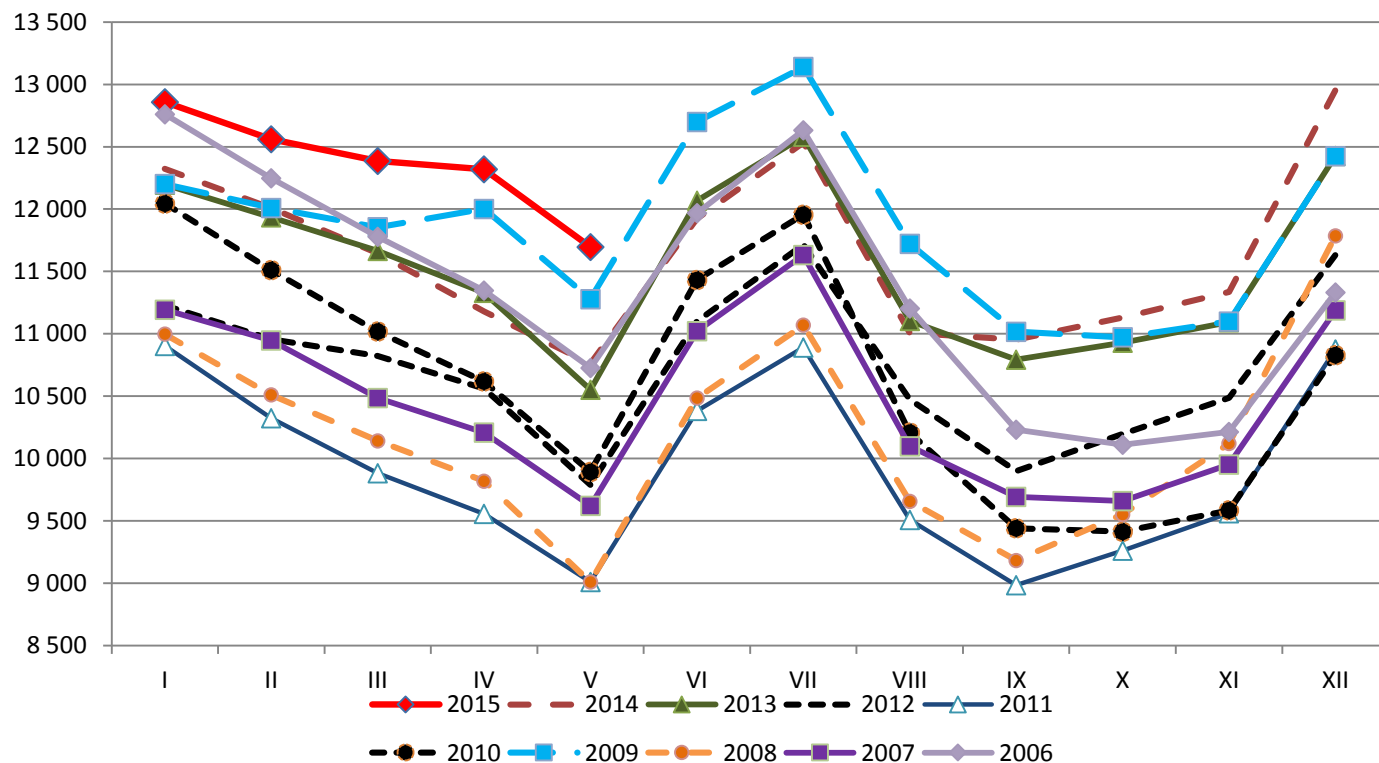

Työttömät työnhakijat Pohjois-Karjalassa 2006-2015

Lähde: TEM, työnvälitystilastot

TE-palveluissa olleet pohjoiskarjalaiset, tammikuu 2013 -

Lähde: TEM, työnvälitystilastot

Työttömien osuus työvoimasta kunnittain, toukokuu 2015

Lähde: TEM, työnvälitystilastot