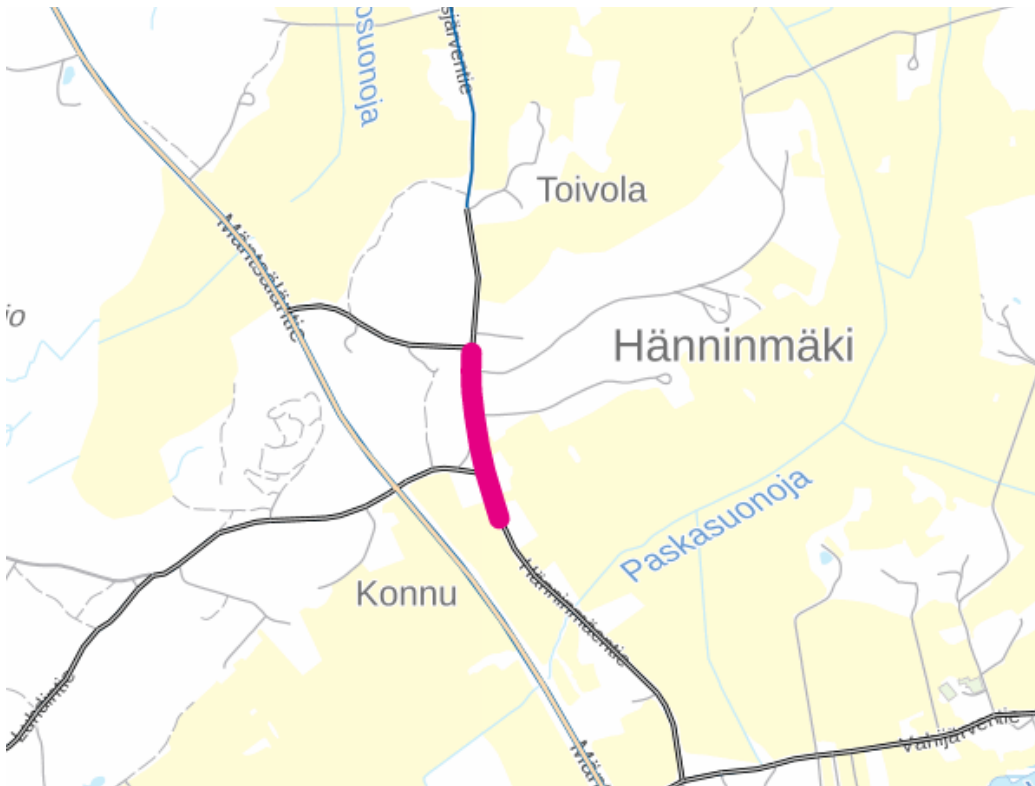

Suljettavat tieosuudet kartalla:

Onkimaantien 76 – 998, Mäntsälä

Purolantie 364 - Purolantie 32, Pukkila

Tarkintie 304, Askola - Tarkintie 468, Pukkila

Riitaniityntie 6 - Riitaniityntie 617, Askola

Nalkkilantie 82 - Rahikontie 20, Askola

Takametsäntie 394 - Takametsäntie 712, Askola

Huhdintie 698 - Huhdintie 60, Askola

Sorvasuontie 72 - Sorvasuontie 718 Askola

Hänninmäentie 74 - 116, Askola

Luhdintie 6 - Luhdintie 538, Askola

Helkamäentie134, Askola - Helkamäentie 254, Askola