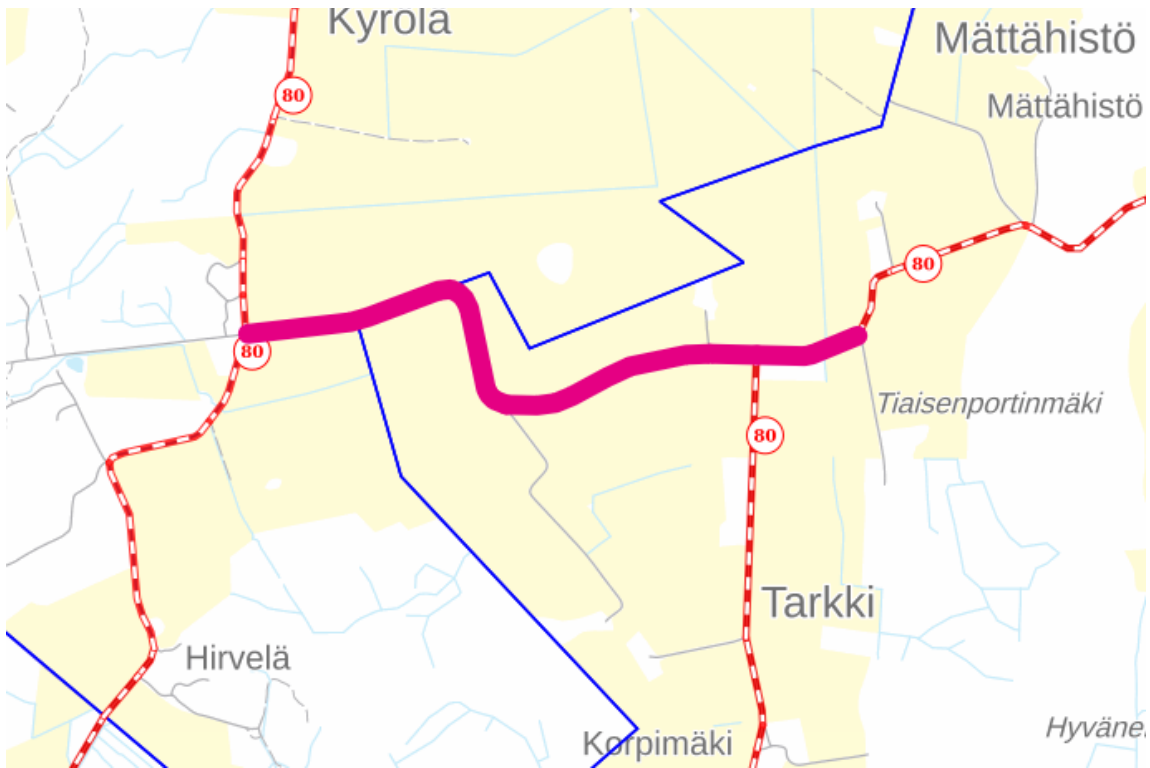

Suljettavat tieosuudet kartalla:

Onkimaantien 76 – 998, Mäntsälä

Purolantie 364 - Purolantie 32, Pukkila

Tarkintie 304, Askola - Tarkintie 468, Pukkila

Riitaniityntie 6 - Riitaniityntie 617, Askola

Nalkkilantie 82 - Rahikontie 20, Askola