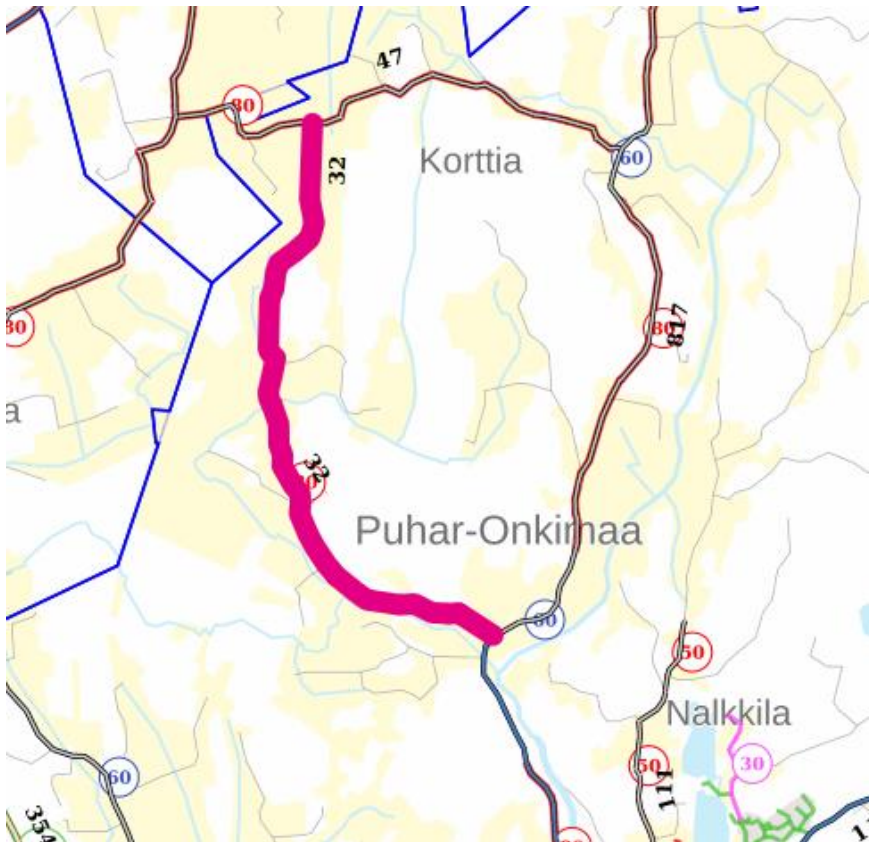

Suljettavat tieosuudet kartalla:

Onkimaantien 76 – 998, Mäntsälä

Purolantie 364 - Purolantie 32, Pukkila

Tarkintie 304, Askola - Tarkintie 468, Pukkila

Riitaniityntie 6 - Riitaniityntie 617, Askola

Nalkkilantie 82 - Rahikontie 20, Askola