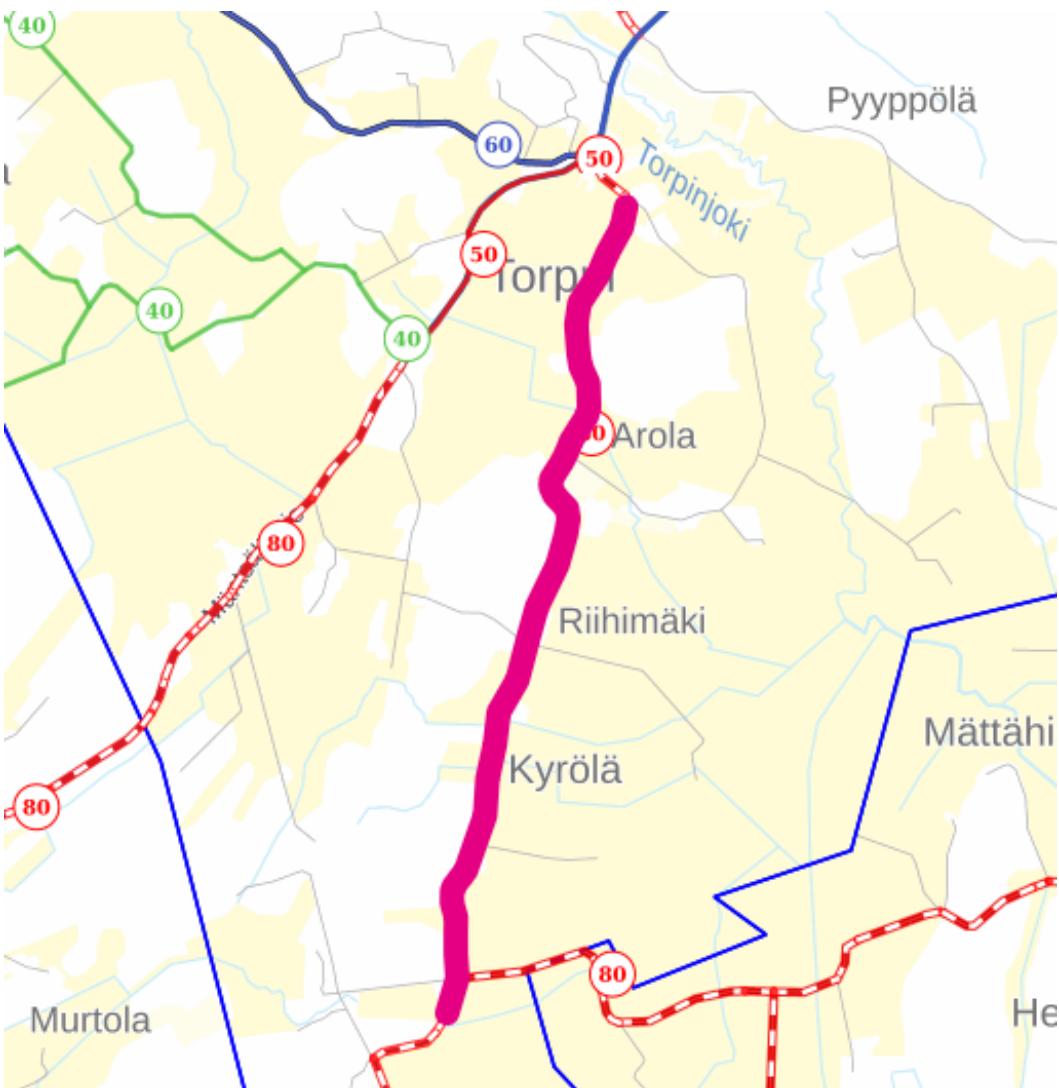

Suljettavat tieosuudet kartalla:

Onkimaantien 76 – 998, Mäntsälä

Purolantie 364 - Purolantie 32, Pukkila

Tarkintie 304, Askola - Tarkintie 468, Pukkila

Riitaniityntie 6 - Riitaniityntie 617, Askola

Nalkkilantie 82 - Rahikontie 20, Askola