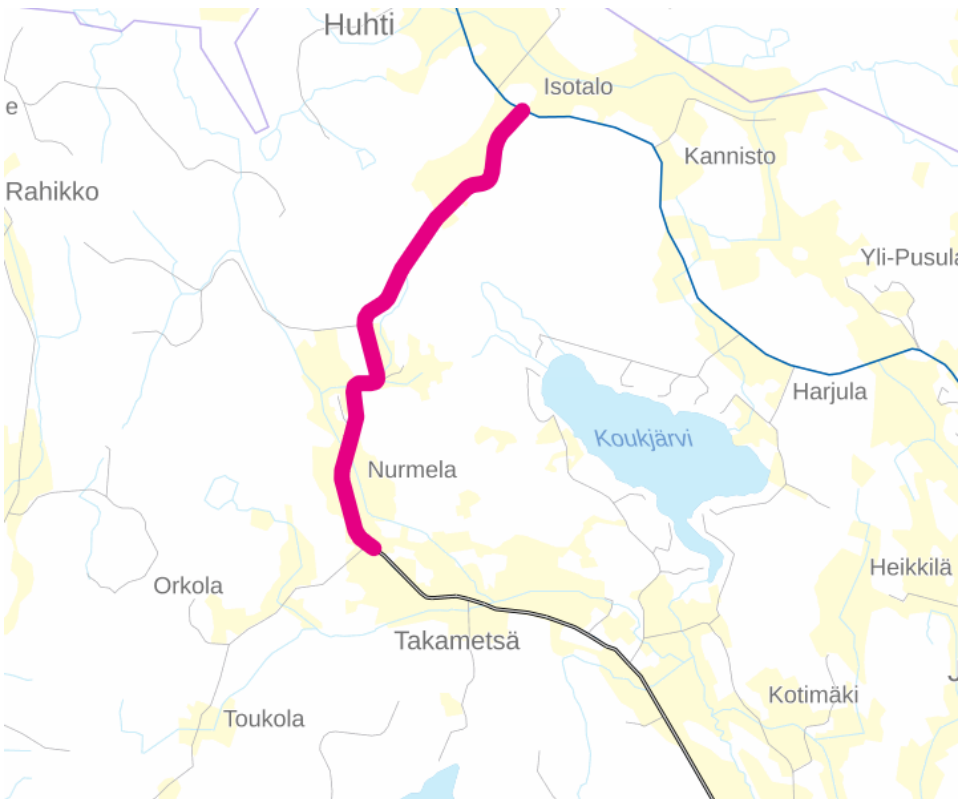

Huhdintie 698 - Huhdintie 60, Askola

Takametsäntie 394 - Takametsäntie 712, Askola