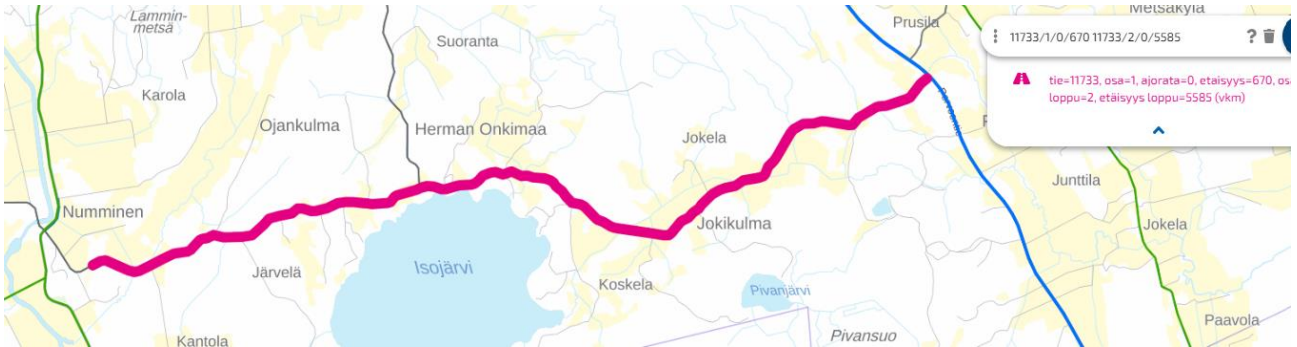

Suljettavat tieosuudet kartalla:

Onkimaantien 76 – 998, Mäntsälä