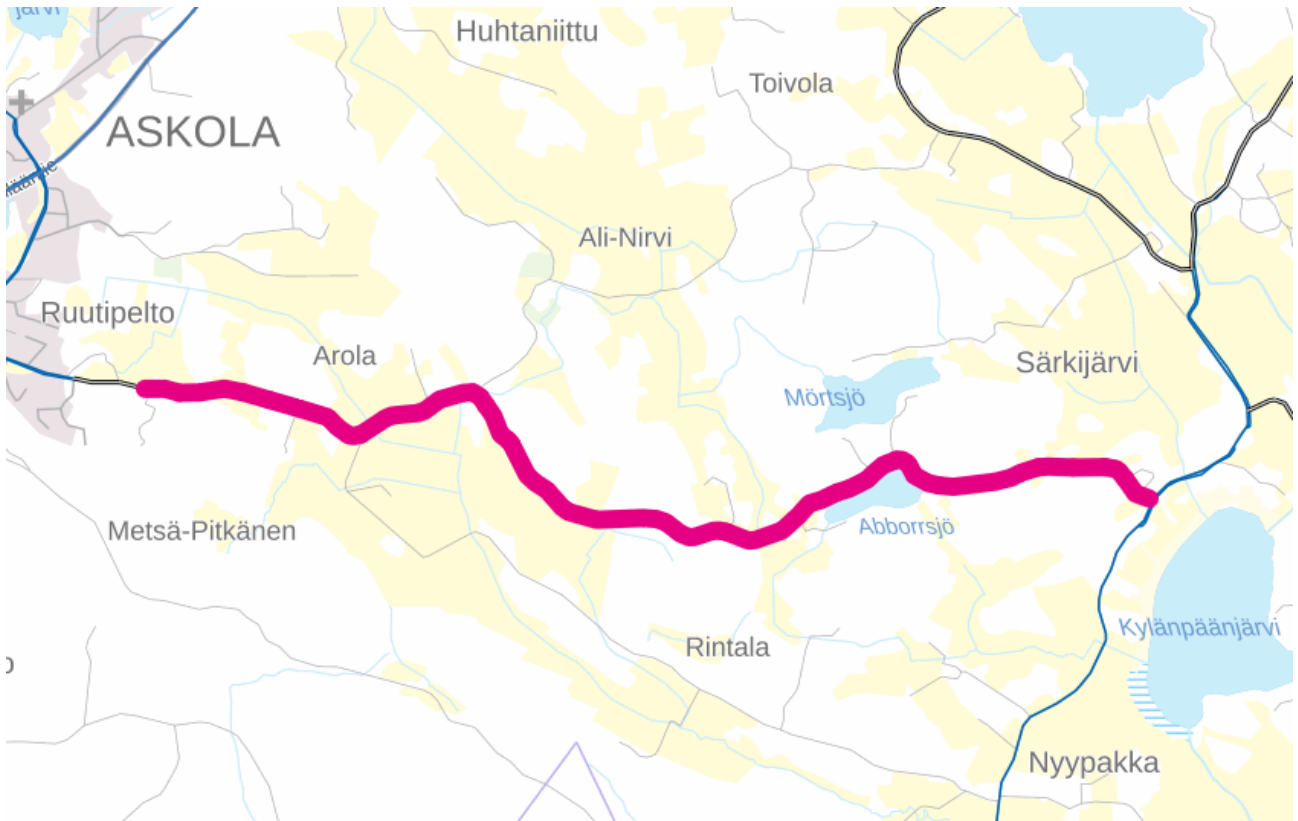

Hänninmäentie 74 - 116, Askola

Sorvasuontie 72 - Sorvasuontie 718 Askola