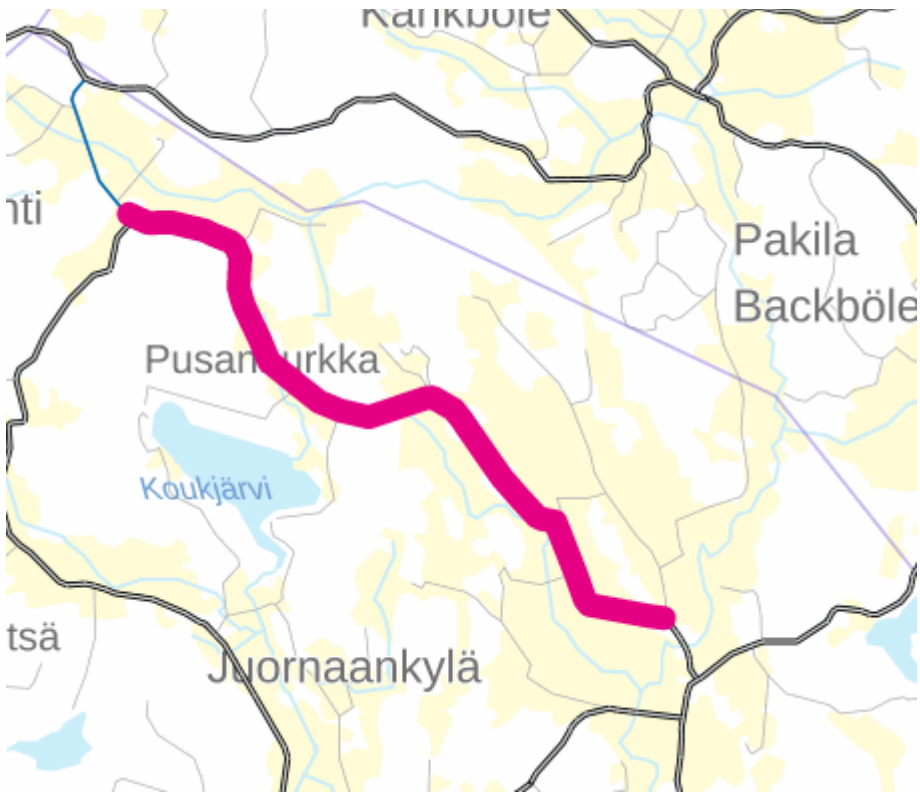

Huhdintie 698 - Huhdintie 60, Askola