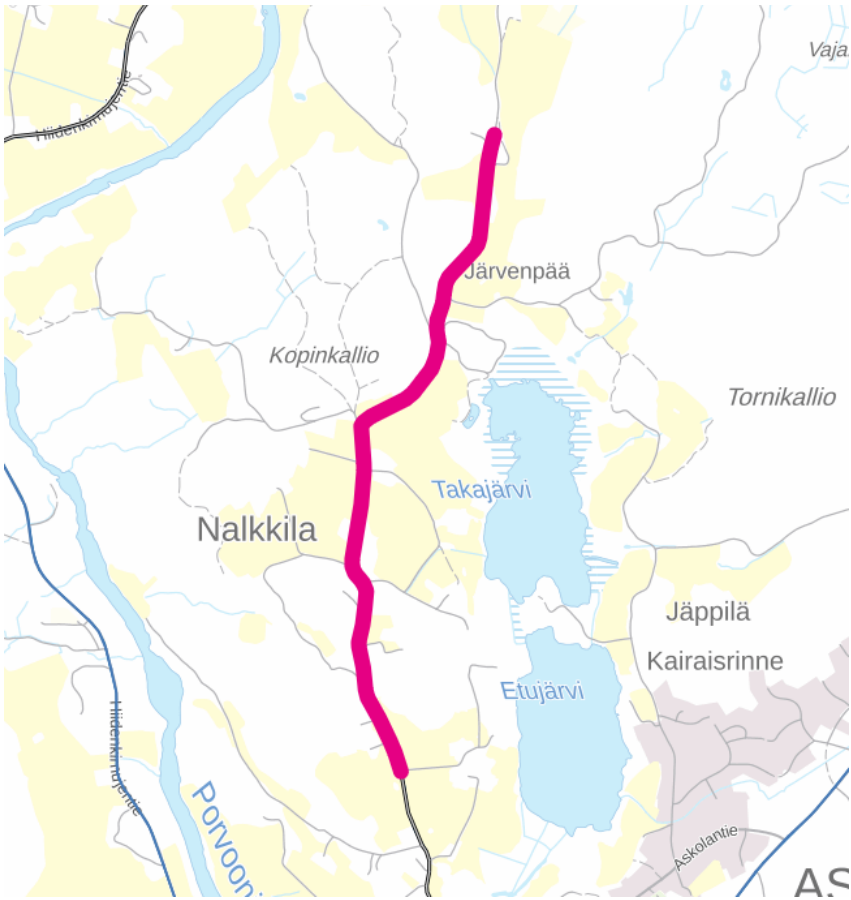

Suljettavat tieosuudet kartalla:

Onkimaantien 76 – 998, Mäntsälä

Purolantie 364 - Purolantie 32, Pukkila

Tarkintie 304, Askola - Tarkintie 468, Pukkila

Riitaniityntie 6 - Riitaniityntie 617, Askola

Nalkkilantie 82 - Rahikontie 20, Askola