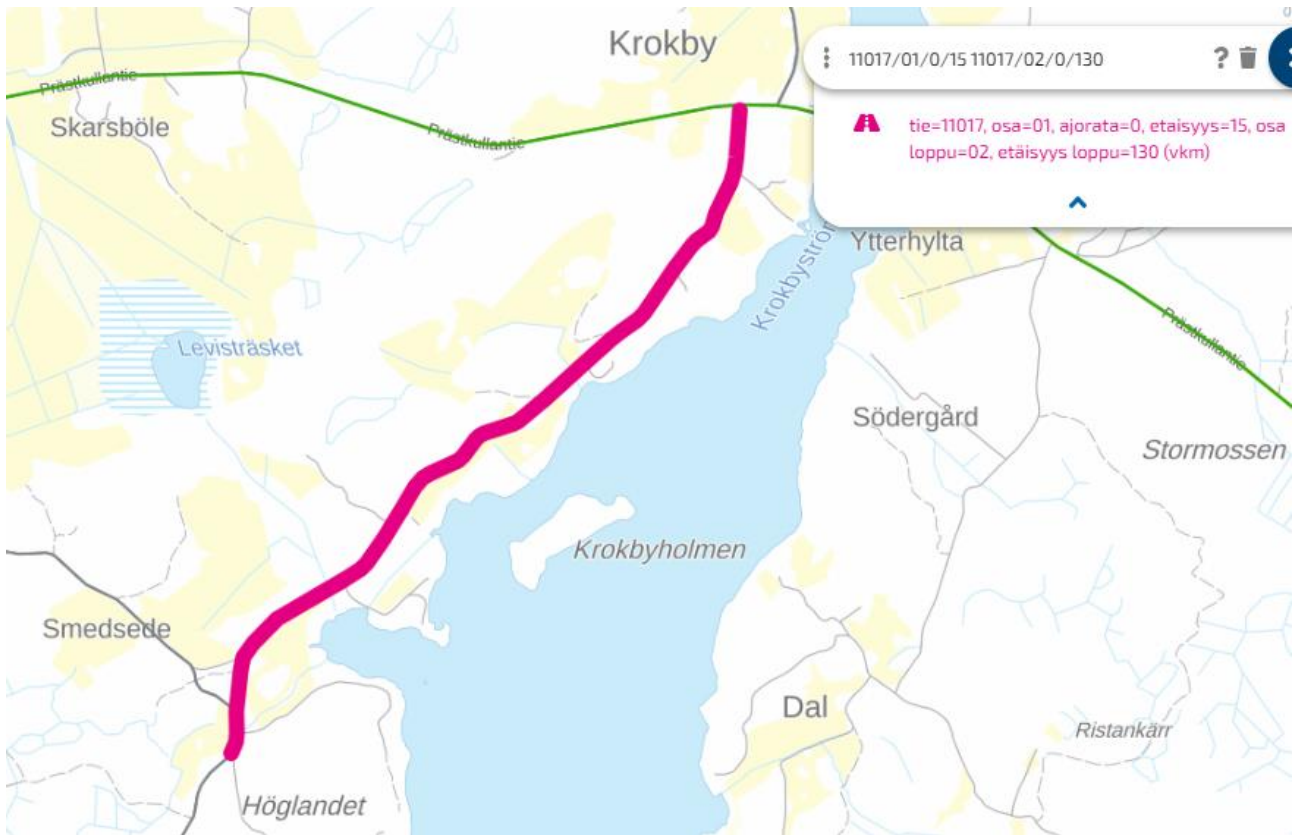

Tiedoksianto koskee tapahtumaa, joka järjestetään lauantaina 28.9.2024 klo 8.00 - 18.00 Raaseporin kaupungin alueella

Sulkeminen koskee seuraavia maanteitä:

**Krokby-Öby 11017 / 01 / 0015 – 02 / 130**

Smedsedentie 4 – 255, Vimonbölentie 1 – 14, Raasepori

Suljettavat tieosuudet kartalla:

11017 / 01 / 15 – 02 / 130

11019 / 01 / 15 -2680