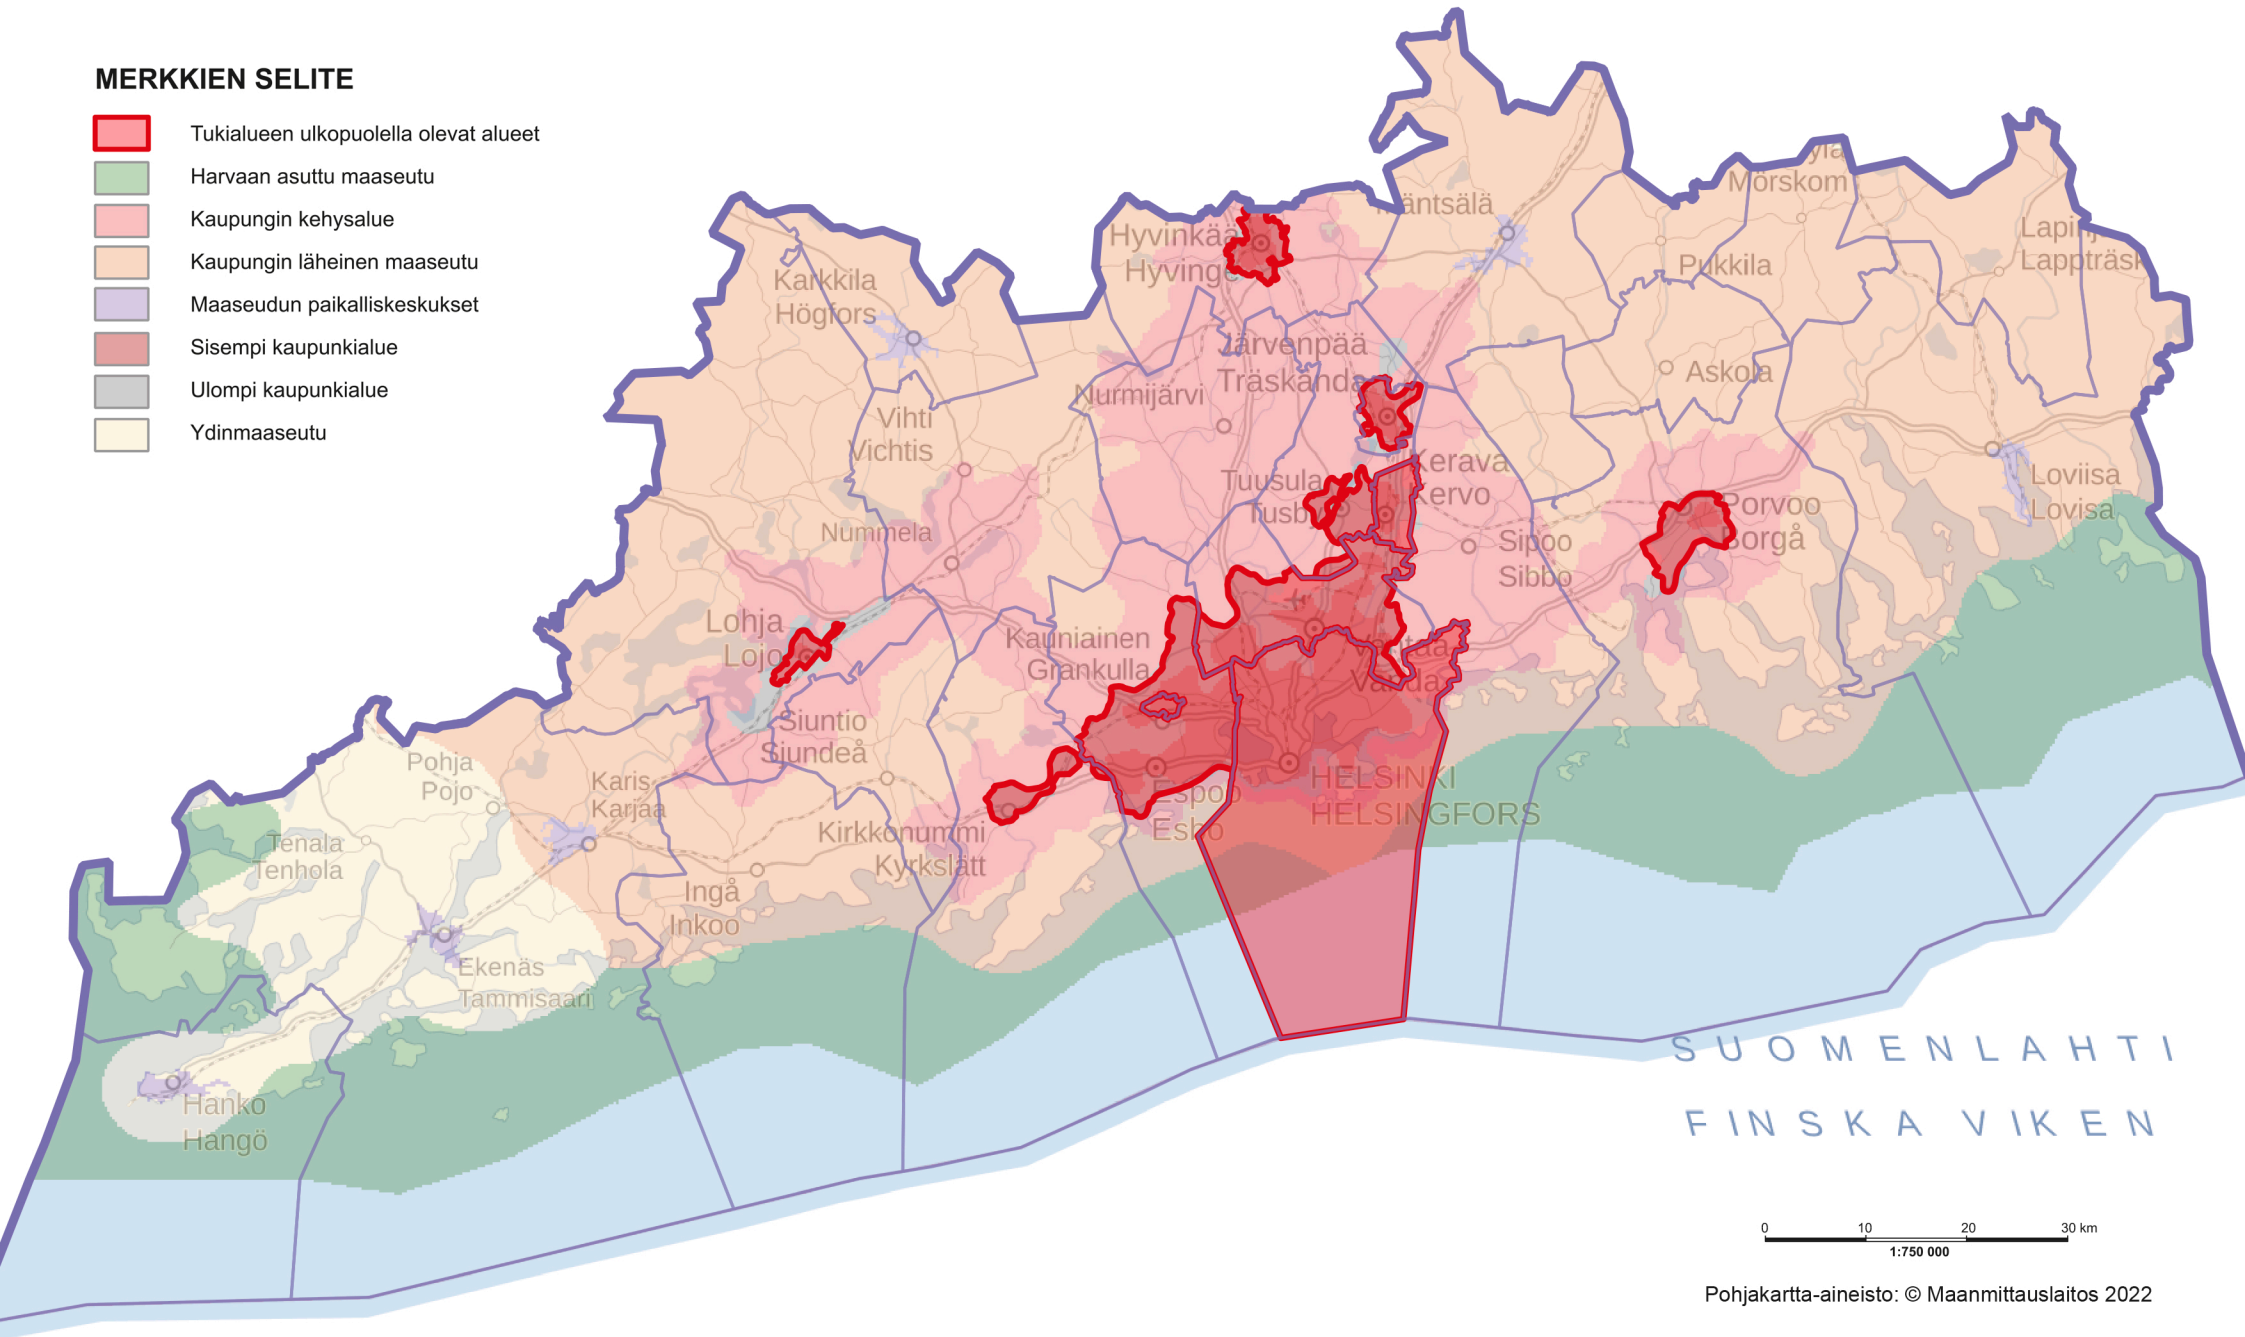

MERKKIEN SELITE

-  Tukialueen ulkopuolella olevat alueet
-  Harvaan asuttu maaseutu
-  Kaupungin kehysalue
-  Kaupungin läheinen maaseutu
-  Maaseudun paikalliskeskukset
-  Sisempi kaupunkialue
-  Ulompi kaupunkialue
-  Ydinmaaseutu

0 10 20 30 km
1:750 000

Pohjakartta-aineisto: © Maanmittauslaitos 2022